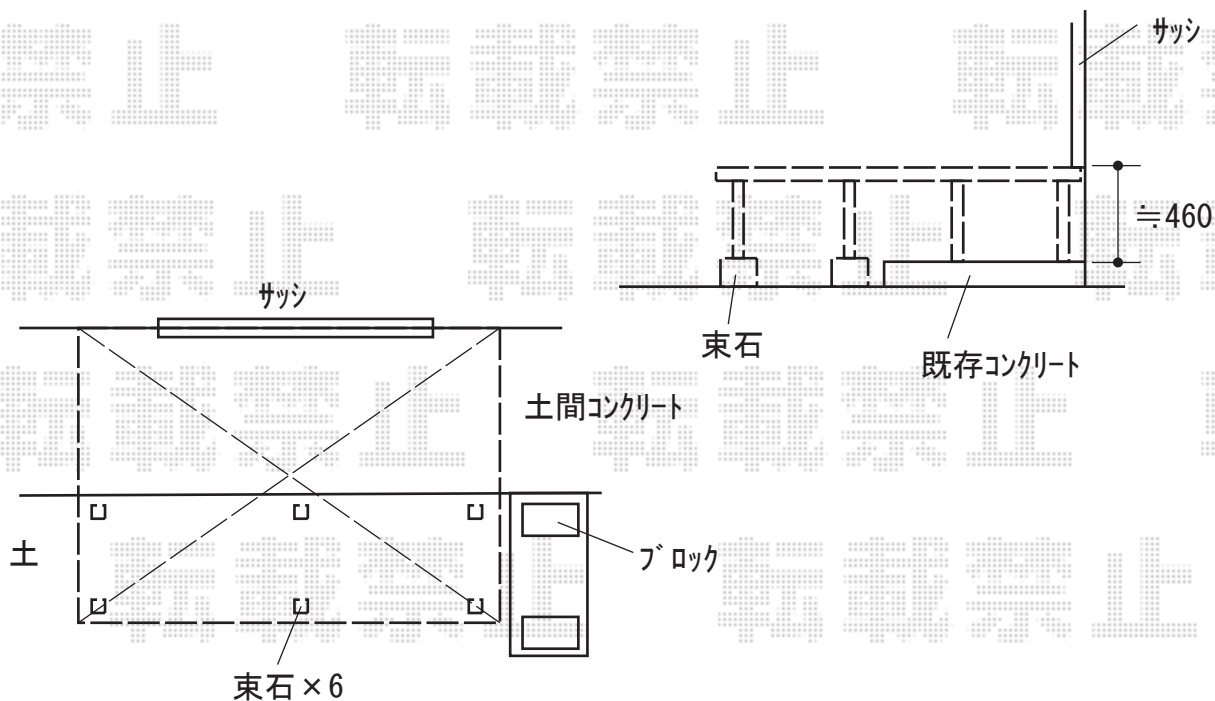

# ウッドデッキ 施工概略図

YKK AP リウッドデッキ 200  
間口= 1.5間(2,651mm)  
出幅= 6尺(1,820mm)  
色： ホワイトブラウン  
床板： 縦貼り  
幕板： 標準幕板  
束柱： Sタイプ(550mm) (色： カームブラック)

YKK AP 独立式リウッドステップ2型×1セット  
色： ホワイトブラウン/束柱色： カームブラック

2020-5-729780