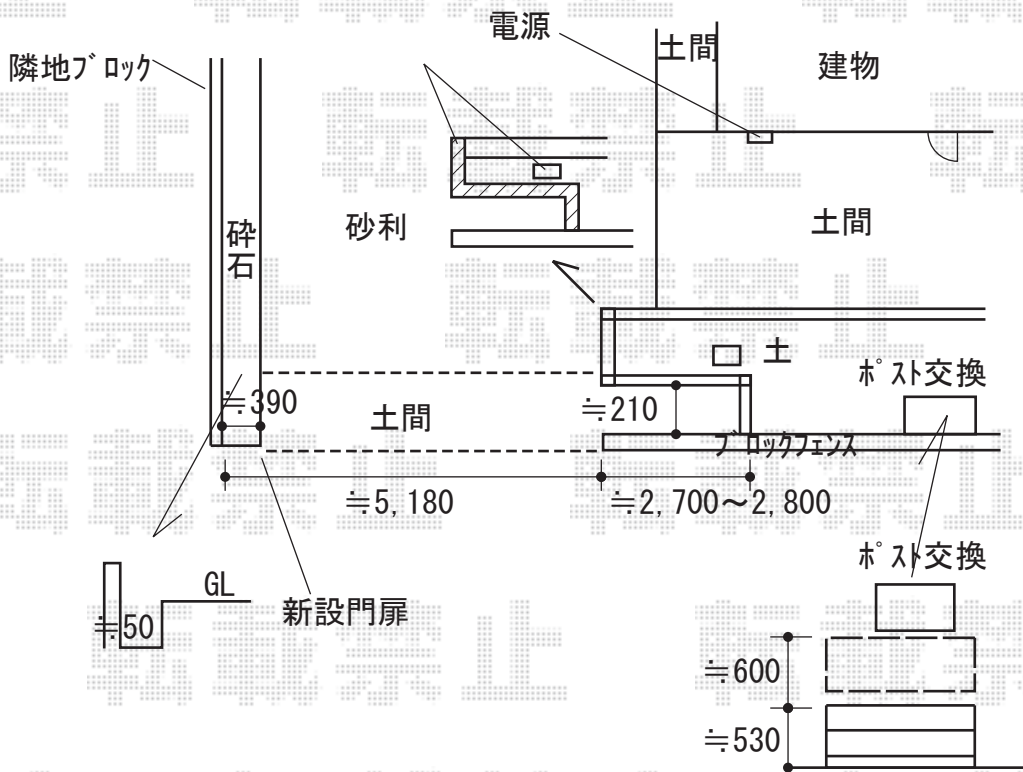

エクステリア商品 施工概略図

四国化成 クレディアコー 2型 レールタイプ 片開き 電動式 510S  
 開口幅= 4,326mm  
 全幅= 5,133mm  
 たたみ幅= 680mm  
 高さ= 1,250mm  
 色：ステンカラー  
 車輪数：3  
 パンタ数：23  
 リモコン：標準 2台

Value Select プレシオス門扉 【仮】横格子 片開き  
 扉幅 = 700mm  
 扉高 = 1,200mm  
 色：ノーブルステン  
 錠：打掛錠  
 開き：内開き

LIXIL エクスポスト 箱型タイプ U-1型  
 BOXサイズ：1B (W390×D364.5×H190) × 1  
 オプション：アルミポール AP50 × 1  
 色：【未定】

2020-5-729910

担当者

中島