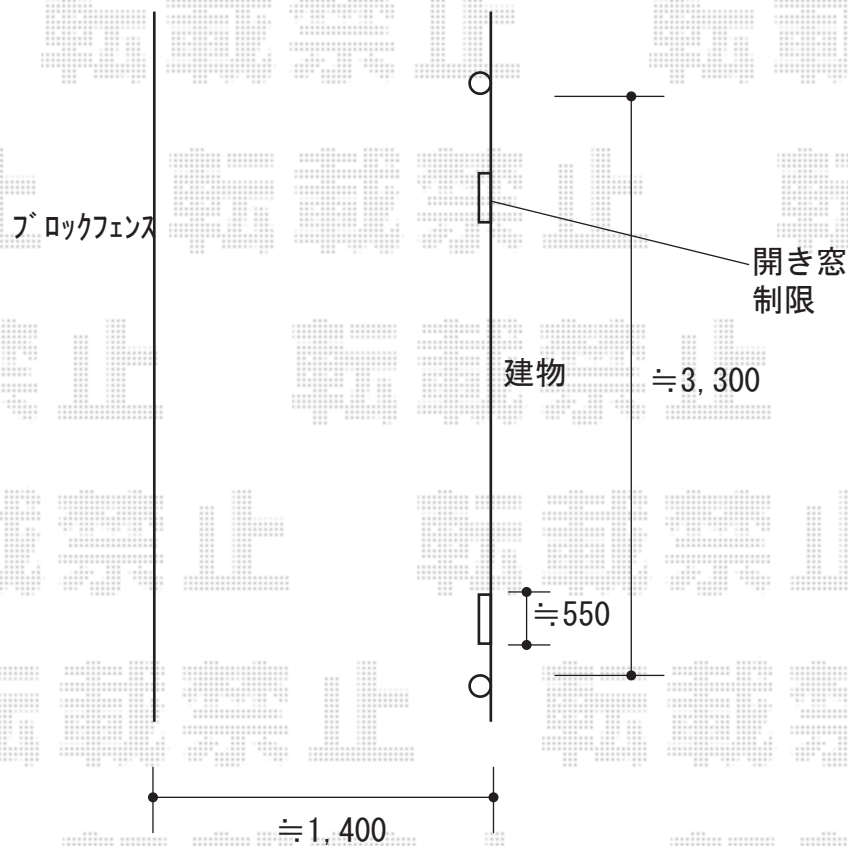

サイクルポート 施工概略図

LIXIL ネスカFミニ (フラットスタイル) 積雪~20cm対応
幅= 1,796mm
奥行= 2911mm (4台~7台用)
色: 【未定】
屋根材: 【仮】ポリカーボネート (色: 【未定】)
柱仕様: ロング柱仕様 (有効高 約2,500mm)

2020-5-730067

担当者

中島