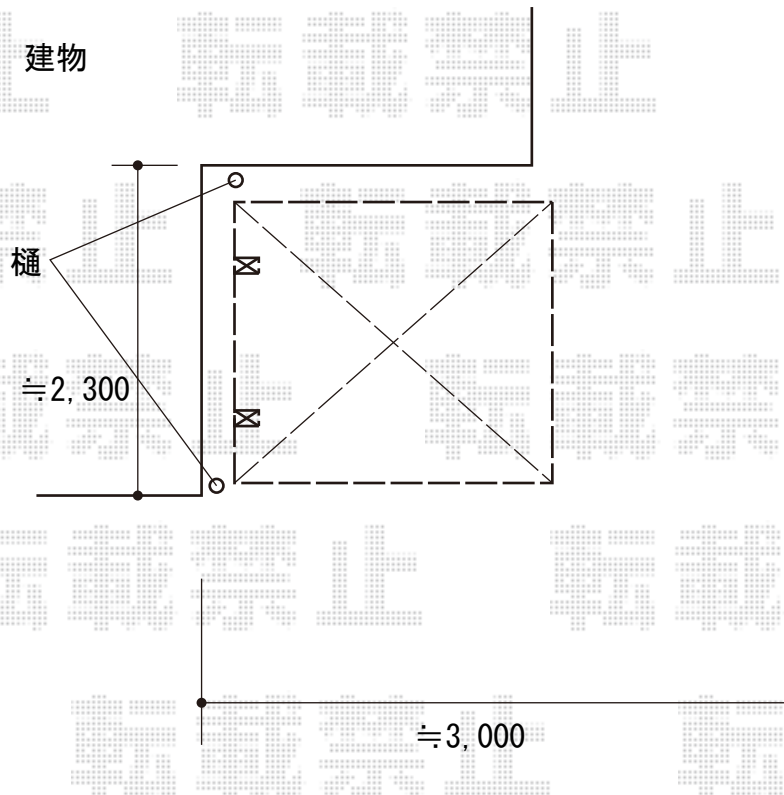

サイクルポート 施工概略図

YKK AP レイナポートグランミニ 積雪～20cm対応
幅= 2,100mm
奥行= 2,188mm (3台用)
色： カームブラック
屋根材： ポリカーボネート (色：【未定】)
柱仕様： ハイルーフ柱仕様 (有効高 約2,350mm)

2020-5-730089

担当者

中島