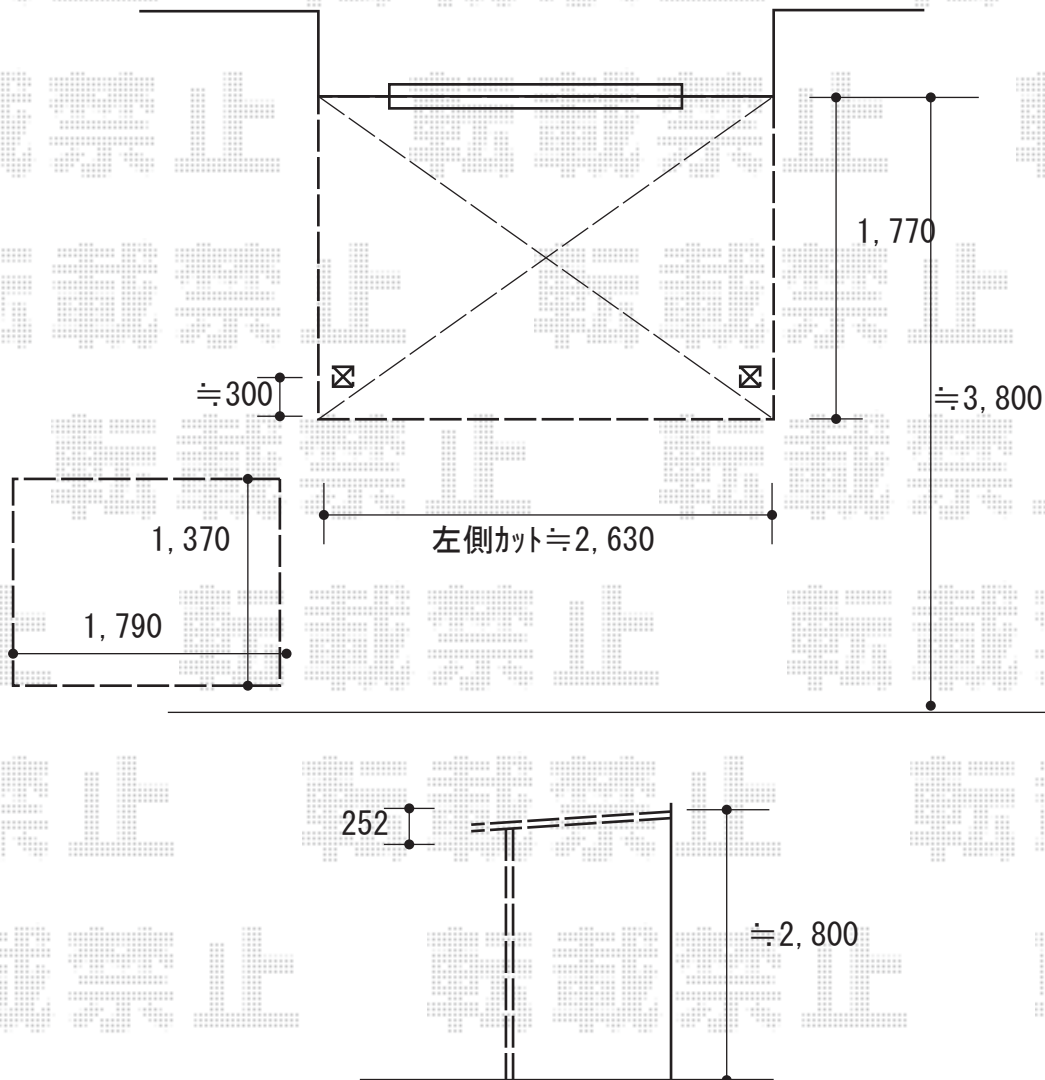

テラス屋根・物置 施工概略図

YKK AP サザンテラス (パーゴラ仕様) テラスタイプ 単体 積雪~20cm対応
 間口= 関東間1.5間 (柱芯々2,575mm 屋根幅2,780mm)
 出幅= 6尺 (1,770mm)
 色: ショコラウォールナット
 屋根材: 熱線遮断ポリカーボネート (クリアマット調)
 柱仕様: 柱奥行移動タイプ (柱2本)
 施工方法: 上止め仕様

YKK AP 工法別部品箱 RC用部品 【RTC-TGK-B-10】
 数量: 1セット

イナバ物置 ネクスタ 一般型 1790×1370×2020 (NXN-25S)
 間口= 1,790mm
 奥行= 1,370mm
 高さ= 2,020mm
 色: プレミアムグレー
 屋根タイプ: 標準型
 耐荷重タイプ: 一般型
 棚タイプ: 標準棚タイプ

2020-5-730243

担当者

山崎