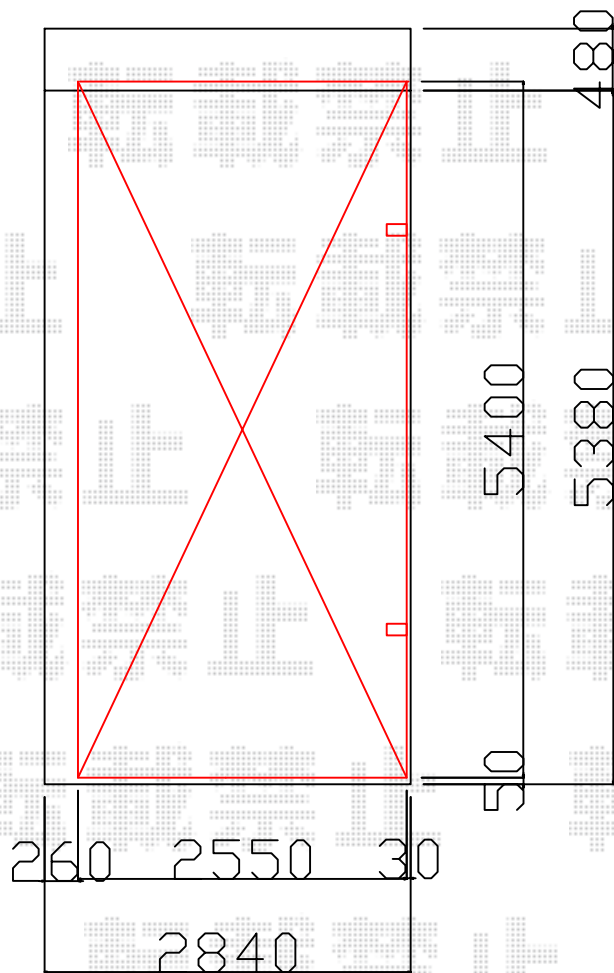

カーポート 施工概略図

YKK AP レイナポートグラン 積雪~20cm対応
幅= 2,550mm
奥行= 5,400mm
色: プラチナステン
屋根材: 熱線遮断ポリカーボネート(クリアマット)
柱仕様: ハイルフ柱仕様(有効高 約2,350mm)

2020-5-730261

担当者

木挽