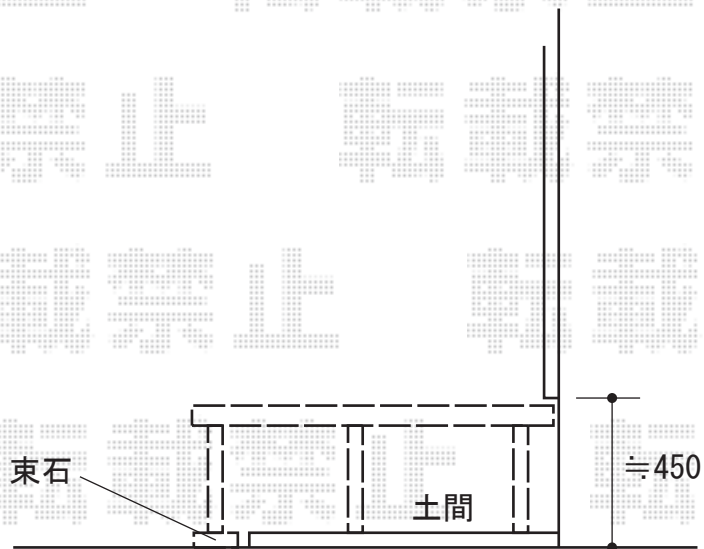

ウッドデッキ 施工概略図

YKK AP リウッドデッキ 200
間口= 1.5間(2,651mm)
出幅= 5尺(1,520mm)
色：ウォームグレイ
床板：縦貼り
幕板：標準幕板
束柱：Tタイプ(400~550mm) (色：カームブラック)

2020-5-730331

担当者

木附