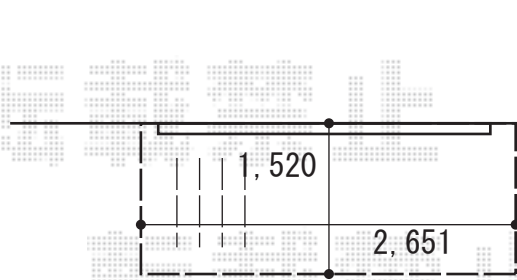

ウッドデッキ 施工概略図

YKK AP リウッドデッキ 200
間口= 1.5間(2,651mm)
出幅= 5尺(1,520mm)
色：ウォームグレイ
床板：縦貼り
幕板：標準幕板
束柱：Tタイプ(400~550mm) (色：カームブラック)

2020-5-730331

担当者

木附