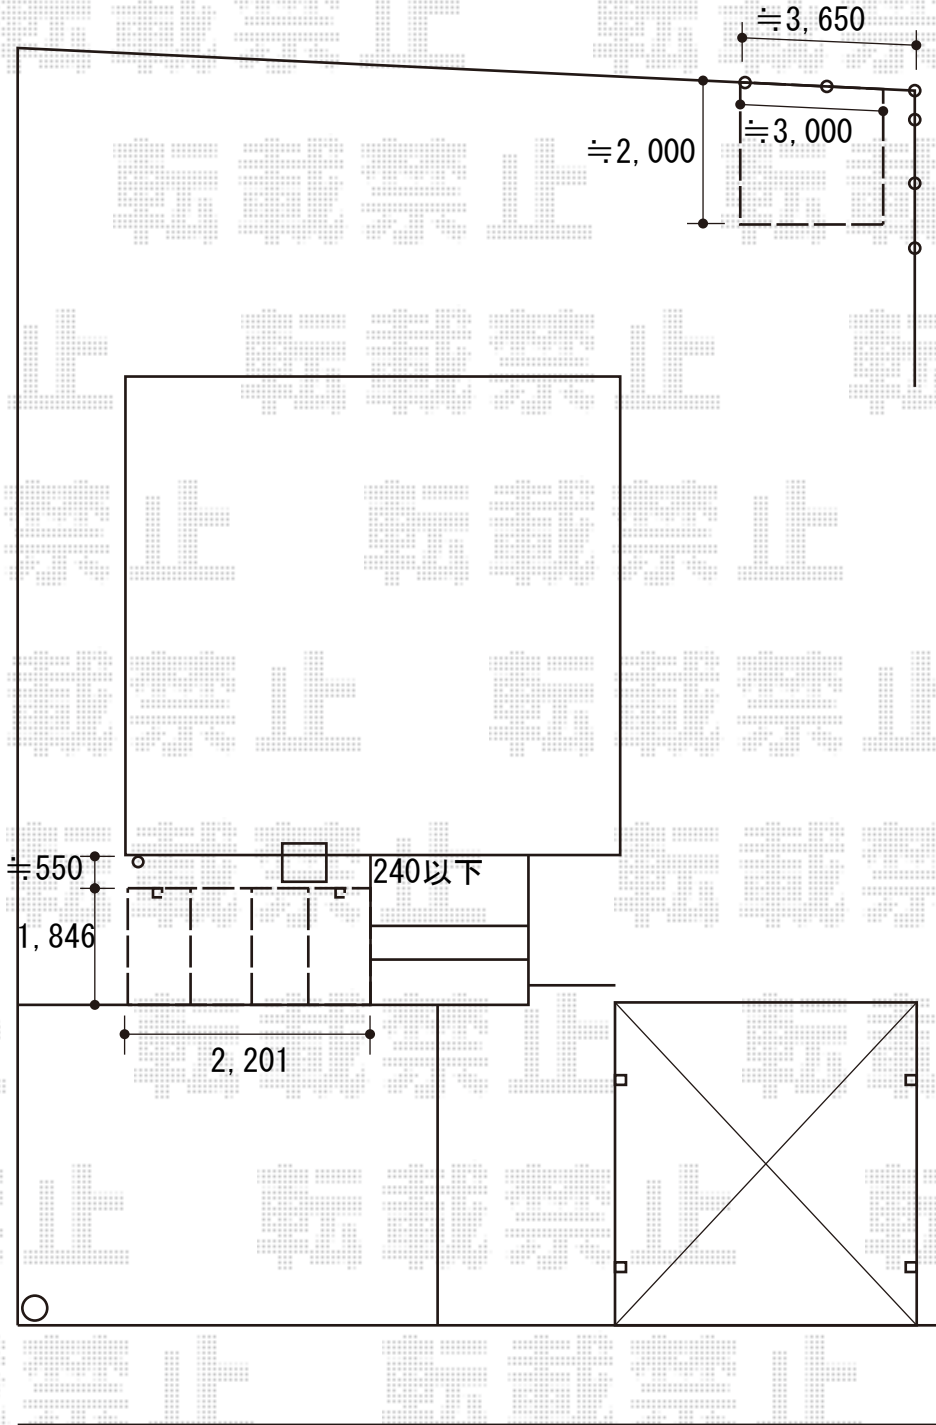

エクステリア 施工概略図

三協アルミ 【01】 セルフィ ミニ 積雪~20cm対応
 幅= 1,846mm
 奥行= 2,201mm(3台用)
 色: アーバングレー
 屋根材: 熱線遮断ポリカーボネート (ブルースモーク)
 柱仕様: ハイロング柱仕様 (有効高 約2,800mm)

サンキン物置 【02】 エスケーエイト SK8-180 一般型 3000×2000×1940
 間口= 3,000mm
 奥行= 2,000mm
 高さ= 1,940mm
 色: キングロ
 屋根タイプ: 標準型
 耐荷重タイプ: 一般型
 棚タイプ: エイト棚板棚支柱セット
 数量: 1台