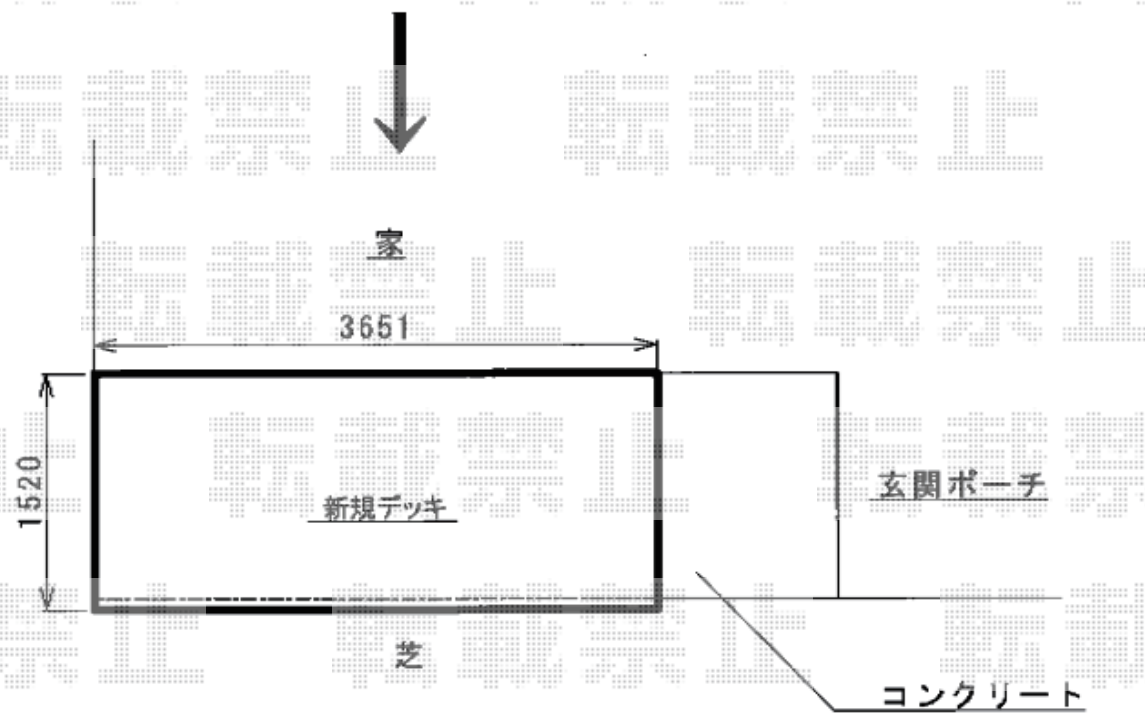

ウッドデッキ 施工概略図

Value Select マージウッドデッキ
間口= 2.0間 (3,651mm)
出幅= 5尺 (1,520mm)
色： ナチュラル
床板： 縦貼り
幕板： 標準幕板
束柱： Tタイプ (400~550mm) (色： カームブラック)

2020-5-730414

担当者

政井