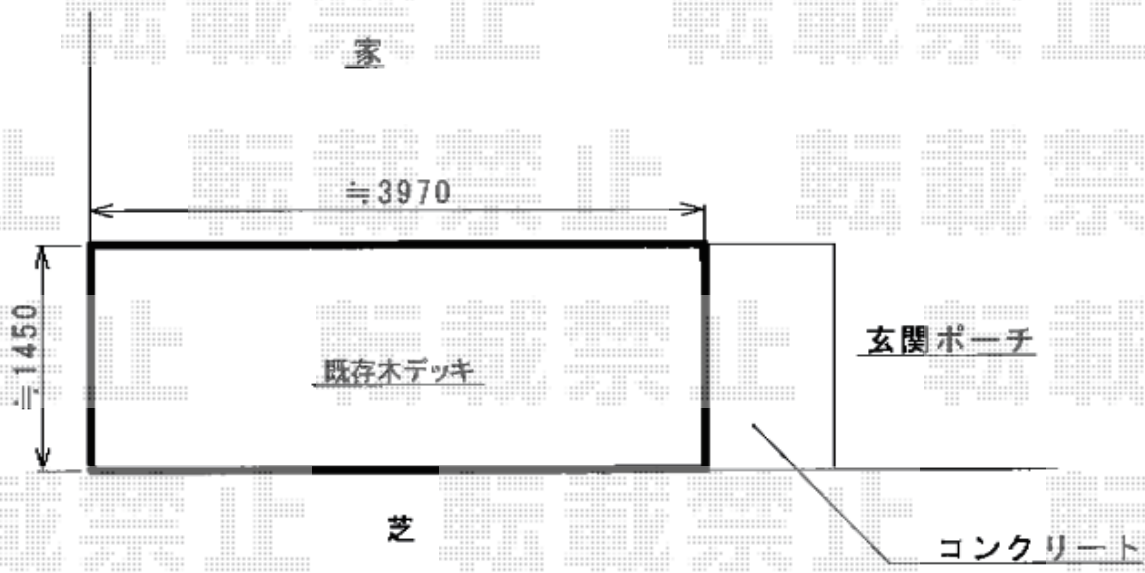

ウッドデッキ 施工概略図

Value Select マージウッドデッキ
間口= 2.0間 (3,651mm)
出幅= 5尺 (1,520mm)
色： ナチュラル
床板： 縦貼り
幕板： 標準幕板
束柱： Tタイプ (400~550mm) (色： カームブラック)

2020-5-730414

担当者

政井