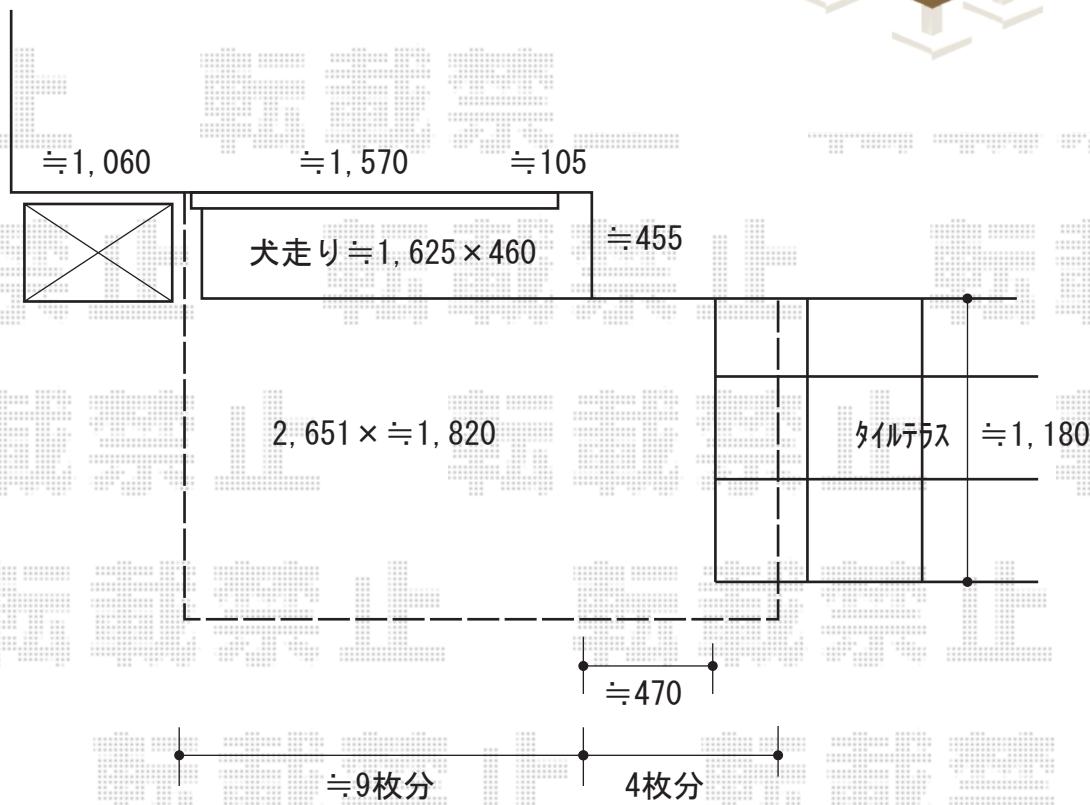

ウッドデッキ工事 施工概略図

YKK AP リウッドデッキ 200
間口= 1.5間(2,651mm)
出幅= 約1,820mm/約1,060mm
色： ナチュラルブラウン
床板： 縦貼り
幕板： 標準幕板
束柱： Tタイプ(400~550mm) (色： プラチナステン)

2020-5-730505

担当者

木附