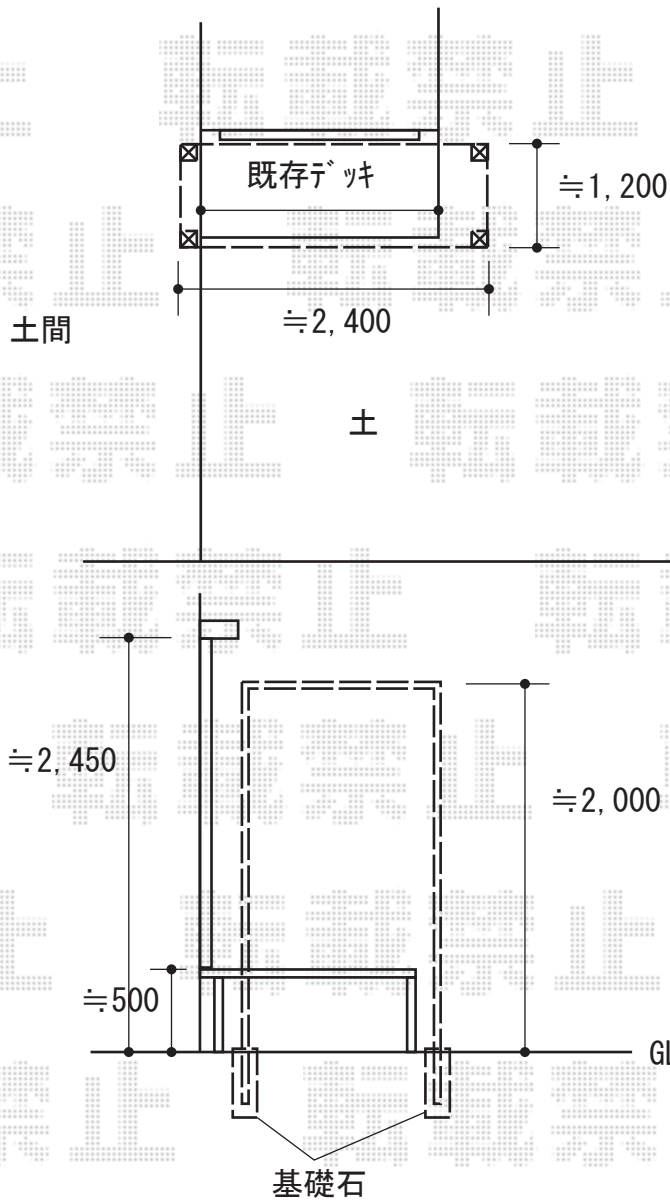

パーゴラ 施工概略図

積水樹脂 フルーツパーゴラLサイズ
幅サイズ：1,200mm
奥行サイズ：2,400mm
高さ=2,000mm（埋込前：2,400mm）
色：ブラウン（木調）
数量：1台

2020-5-730667

担当者

三村