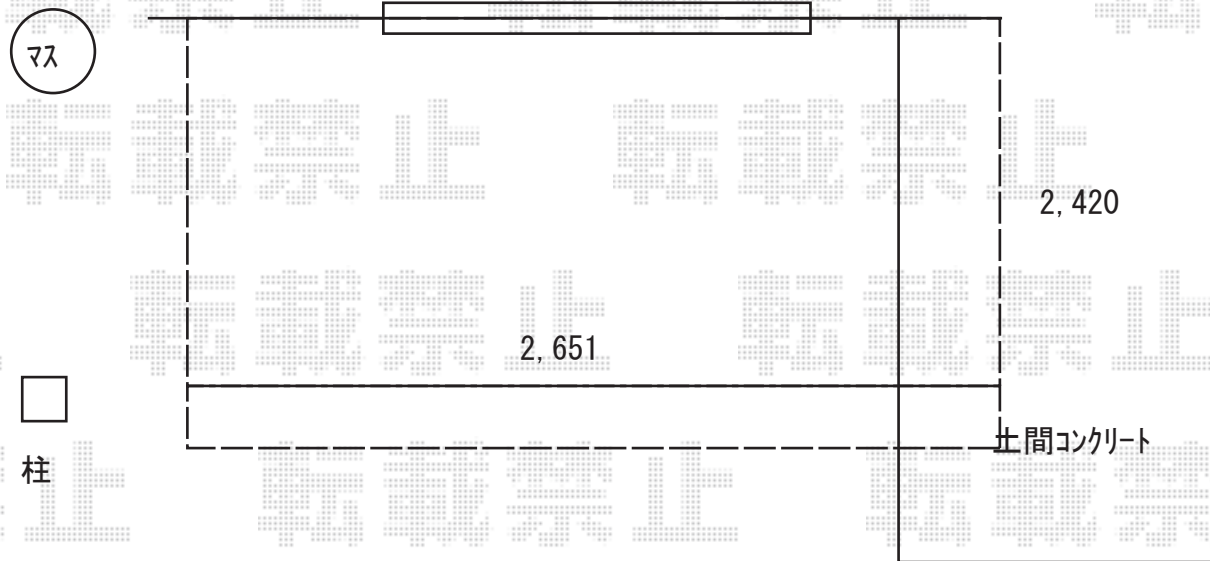

# ウッドデッキ 施工概略図

YKK AP リウッドデッキ 200  
間口= 1.5間 (2,651mm)  
出幅= 8尺 (2,420mm)  
色： ホワイトブラウン  
床板： 縦貼り  
幕板： 標準幕板  
束柱： Tタイプ (400~550mm) (色： プラチナステン)

YKK AP リウッドデッキ200 段床セット 正面1段  
間口サイズ： 1.5間用  
追加束柱： Tタイプ (2本入り) ×1セット  
色： ホワイトブラウン (束柱色： プラチナステン)