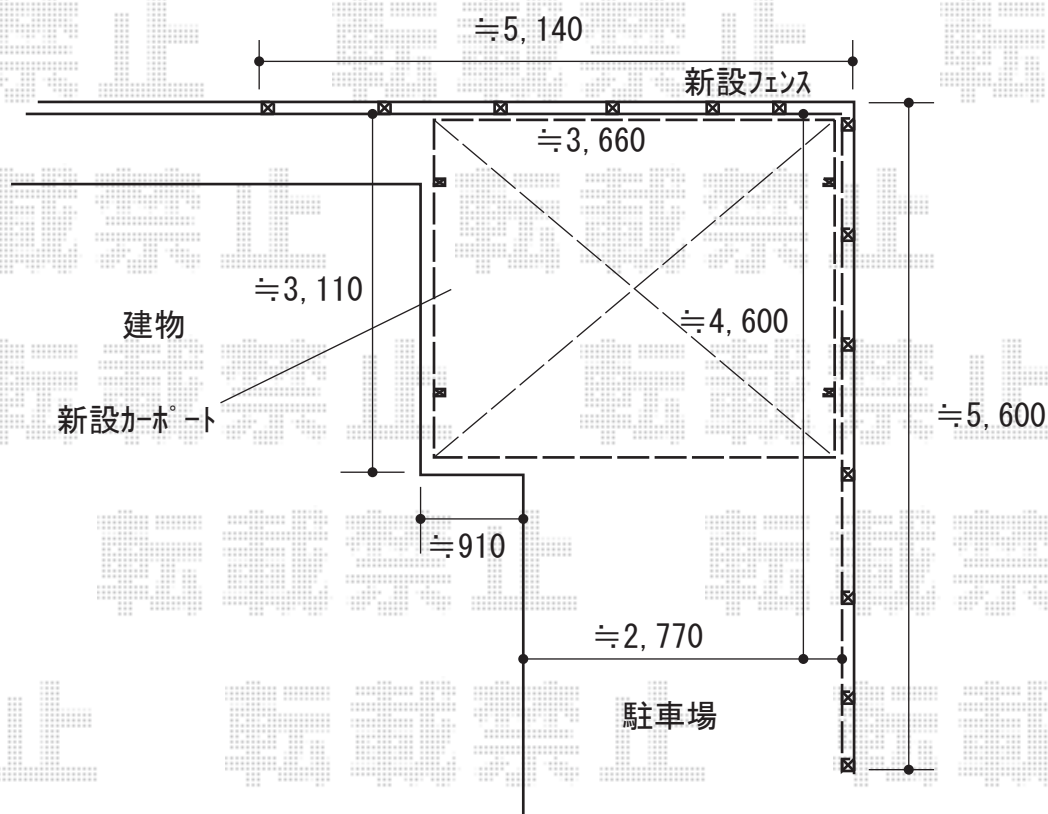

エクステリア商品 施工概略図

LIXIL(トステム) テリオスポートIII 3000 小屋根タイプ 角柱4本柱 積雪~100cm対応
幅= 3,684mm 奥行= 2,855mm 色: シャイングレー
屋根材: スチール折板(ペフ無/t0.8) ※価格別途
柱仕様: ロング柱25仕様(有効高約2,500mm) 横材: 無

四国化成 リフティングアコー 1型ワイド 片開き/【LTA1-335S□□】
開口幅= 3,230mm 全幅= 3,390mm たたみ幅= 615mm
高さ= 1,250mm 色: ステンカラー 落棒数: 1本

YKK AP シンプレオフェンス13型 ルーバー 自由柱タイプ
本体1枚(W×H) = (1,975×1,320mm) × 6枚
自由柱: T140 × 14本*1mピッチ エンドキャップ: × 1セット
目隠しコーナー継手: T140用 × 1セット 色: プラチナステン

2020-5-730771

担当者

伊野