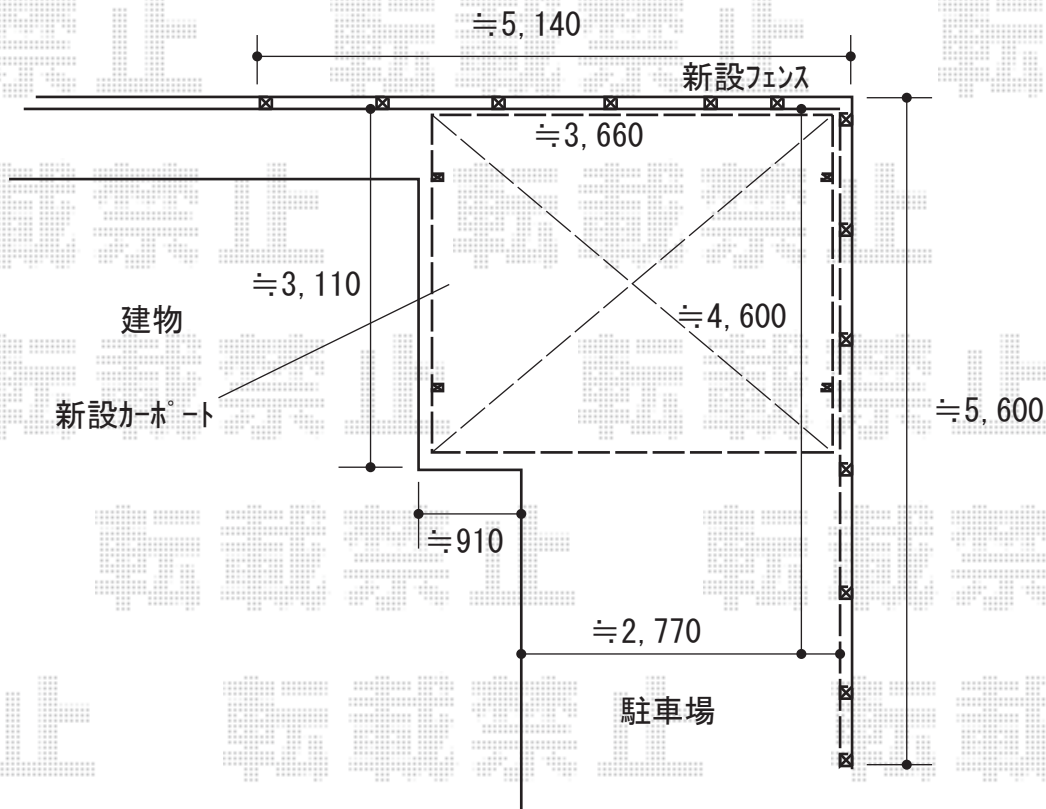

エクステリア商品 施工概略図

LIXIL(トステム) テリオスポートIII 3000 小屋根タイプ 角柱4本柱 積雪~100cm対応  
幅= 3,684mm 奥行= 2,855mm 色: シャイングレー  
屋根材: スチール折板(ペフ無/t0.8) ※価格別途  
柱仕様: ロング柱25仕様(有効高約2,500mm) 横材: 無

四国化成 リフティングアコー 1型ワイド 片開き/【LTA1-335S□□】  
開口幅= 3,230mm 全幅= 3,390mm たたみ幅= 615mm  
高さ= 1,250mm 色: ステンカラー 落棒数: 1本

YKK AP シンプレオフェンス13型 ルーバー 自由柱タイプ  
本体1枚(W×H) = (1,975×1,320mm) × 6枚  
自由柱: T140 × 14本\*1mピッチ エンドキャップ: × 1セット  
目隠しコーナー継手: T140用 × 1セット 色: プラチナステン

2020-5-730771

担当者

伊野