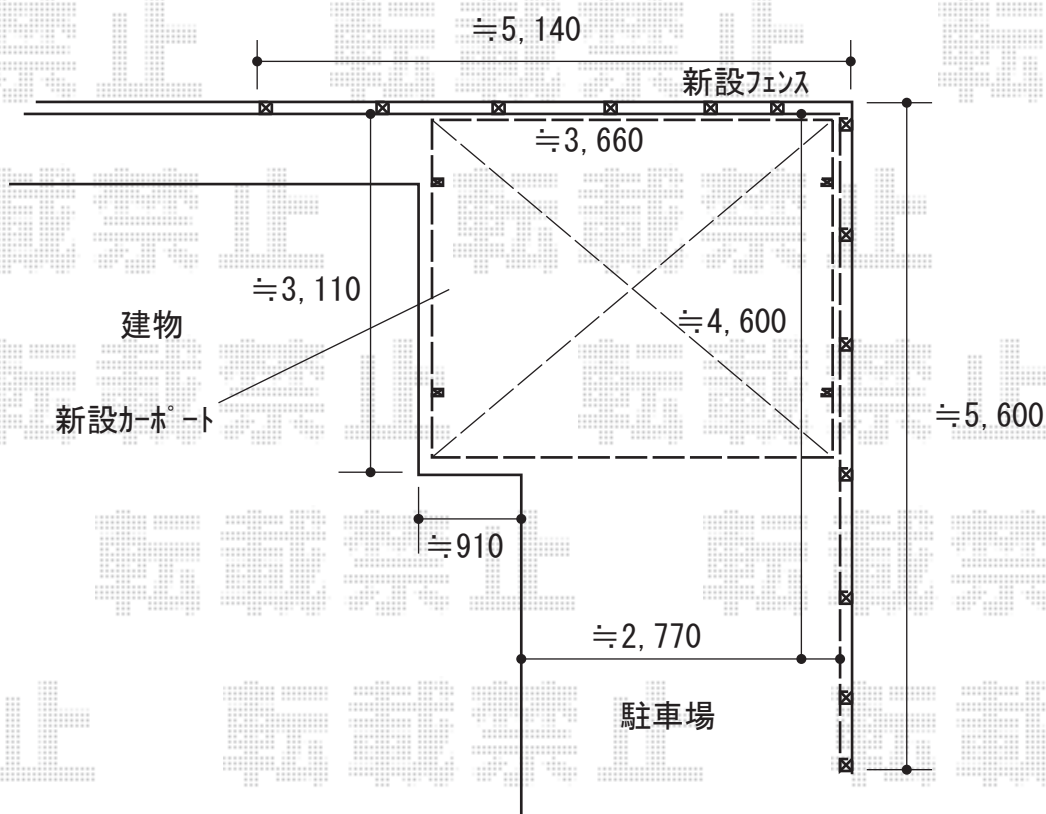

エクステリア商品 施工概略図

LIXIL(トステム) テリオスポートIII 3000 小屋根タイプ 角柱4本柱 積雪~100cm対応  
幅= 3,684mm 奥行= 2,855mm 色: シャイングレー  
屋根材: スチール折板(ペフ無/t0.8) ※価格別途  
柱仕様: ロング柱25仕様(有効高約2,500mm) 横材: 無

四国化成 リフティングアコー 1型ワイド 片開き/【LTA1-335S□□】  
開口幅= 3,230mm 全幅= 3,390mm たたみ幅= 615mm  
高さ= 1,250mm 色: ステンカラー 落棒数: 1本

YKK AP シンプレオフェンス13型 ルーバー 自由柱タイプ  
本体1枚(W×H) = (1,975×1,320mm) × 6枚  
自由柱: T140 × 14本\*1mピッチ エンドキャップ: × 1セット  
目隠しコーナー継手: T140用 × 1セット 色: プラチナステン

2020-5-730771

担当者

伊野