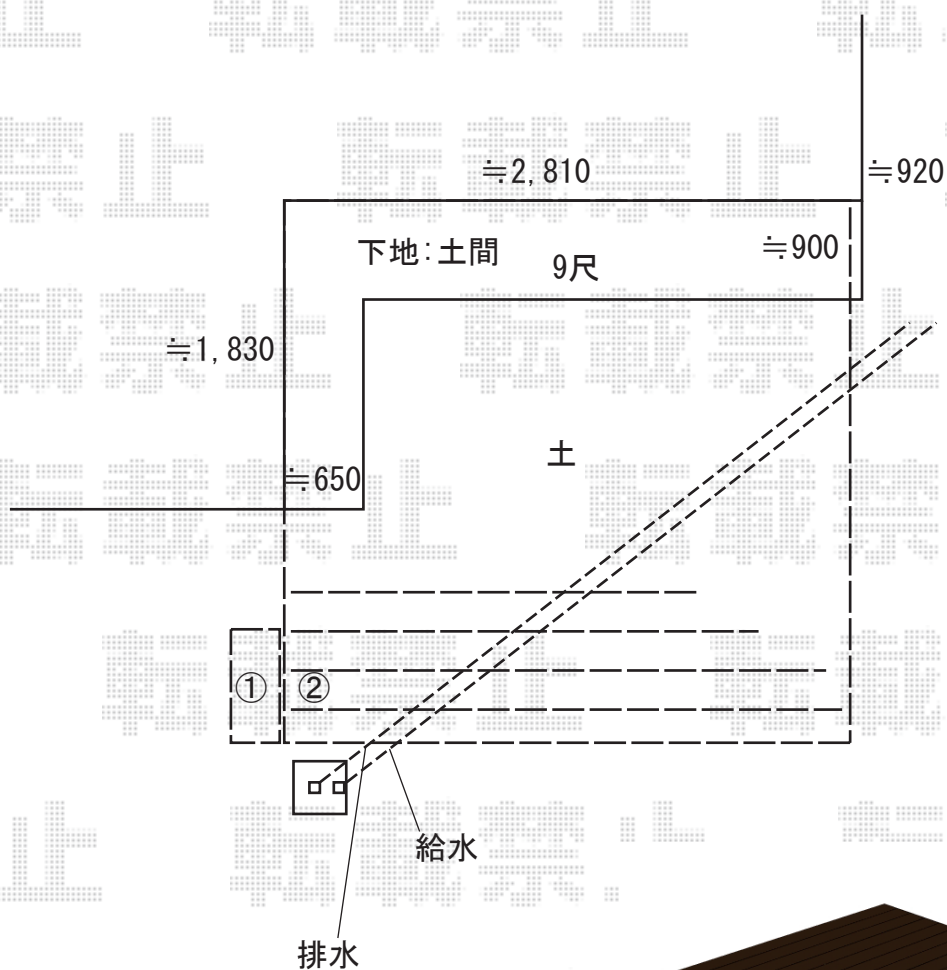

ウッドデッキ 施工概略図

LIXIL(トステム) レストステージ 幕板納まり

間口= 約2,700mm

出幅= 約3,390mm

色： クリエダークA

床板： 横貼り

幕板： 幕板B(薄)

束柱： 束柱セットロング・調整なし(900mm) (色： シャイングレー)

LIXIL レストステージ 用独立ステップ×1台

色： デッキ材 ダークウッド(旧クリエダーク) / 束柱 シャイングレー

2020-5-730834

担当者

木附