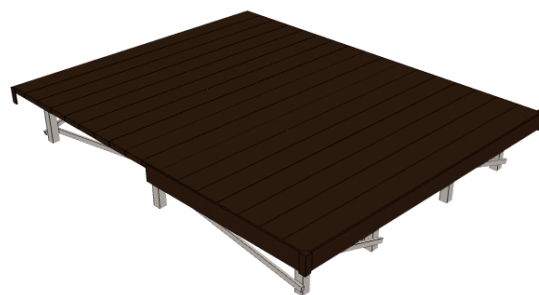

ウッドデッキ 施工概略図

LIXIL(トステム) レストステージ 幕板納まり

間口= 約2,700mm

出幅= 約3,390mm

色： クリエダークA

床板： 横貼り

幕板： 幕板B(薄)

束柱： 束柱セットロング・調整なし(900mm) (色： シャイングレー)

LIXIL レストステージ 用独立ステップ×1台

色： デッキ材 ダークウッド(旧クリエダーク) / 束柱 シャイングレー

2020-5-730834

担当者

木附