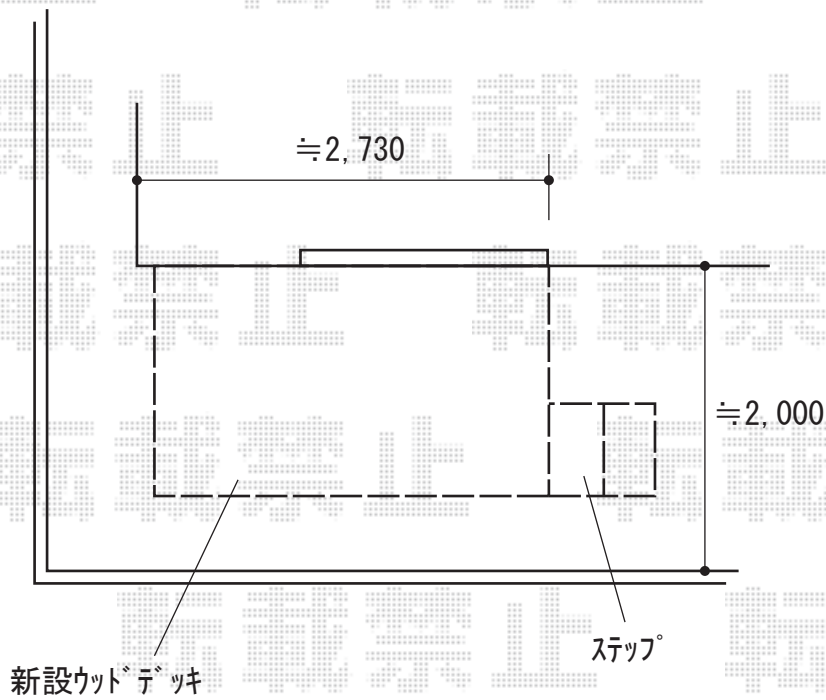

ウッドデッキ 施工概略図

Value Select マージウッドデッキ

間口= 1.5間(2,651mm)

出幅= 5尺(1,520mm)

色： レッドウッド

床板： 縦貼り

束柱： Tタイプ(400~550mm) (色： カームブラック)

2020-5-730882