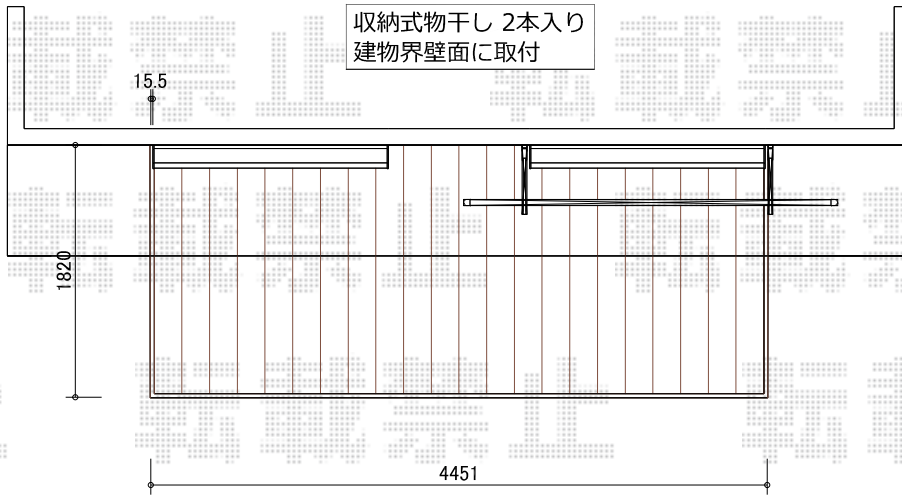

# エクステリア 施工概略図

YKK リウッドデッキ200 Tタイプ 2. 5間×6尺  
レッドブラウン/プラチナステン  
幕板切り欠き加工×4ヶ所  
平板設置×8枚

2020-5-730927

担当者

木附