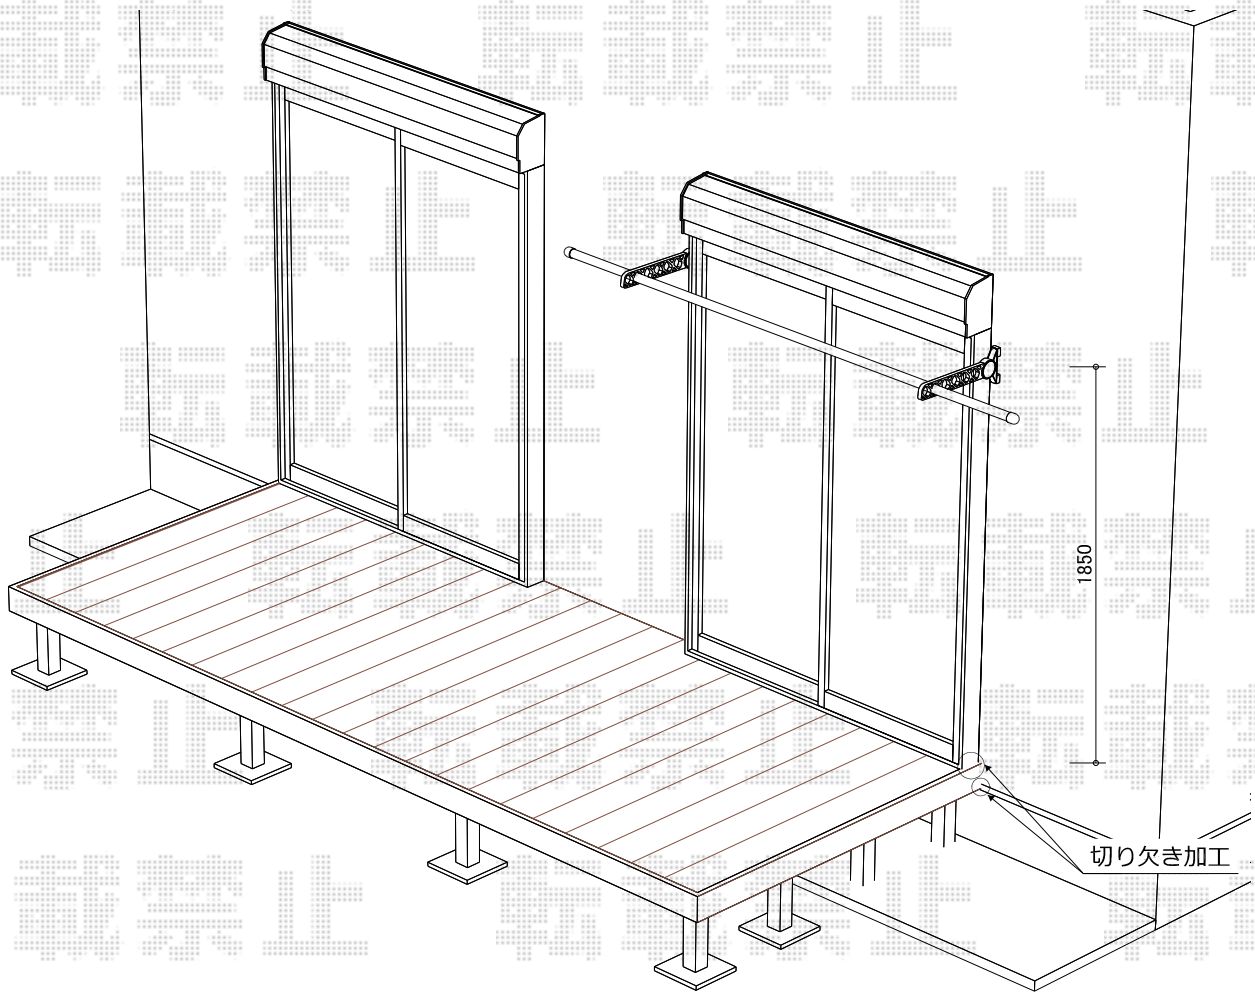

# エクステリア 施工概略図

YKK リウッドデッキ200 Tタイプ 2. 5間×6尺  
レッドブラウン/プラチナステン  
幕板切り欠き加工×4ヶ所  
平板設置×8枚

2020-5-730927

担当者

木附