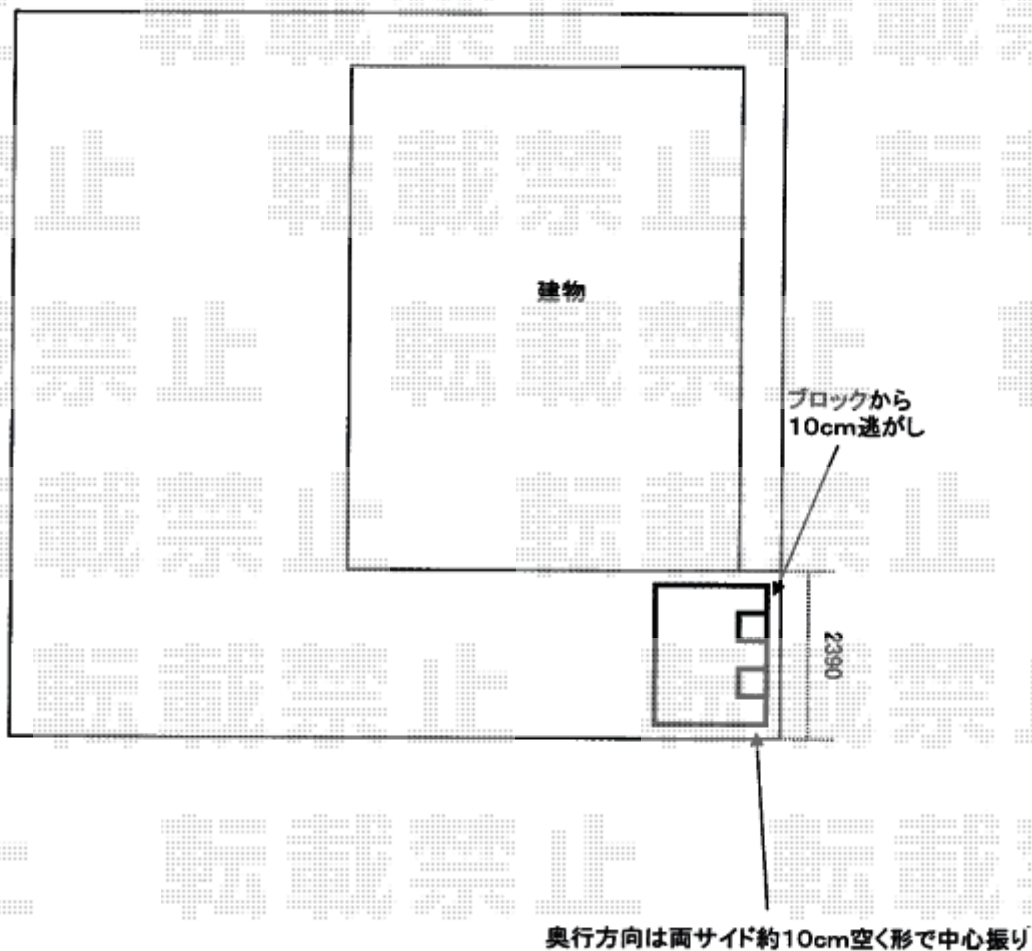

サイクルポート 施工概略図

Value Select プレシオスポート ミニ 積雪～20cm対応
幅= 2,100mm
奥行= 2,188mm (3台用)
色： ノーブルステン
屋根材： ポリカーボネート (スカイブルー)
柱仕様： 標準柱仕様 (有効高 約1,800mm)

2020-5-730955

担当者

中島