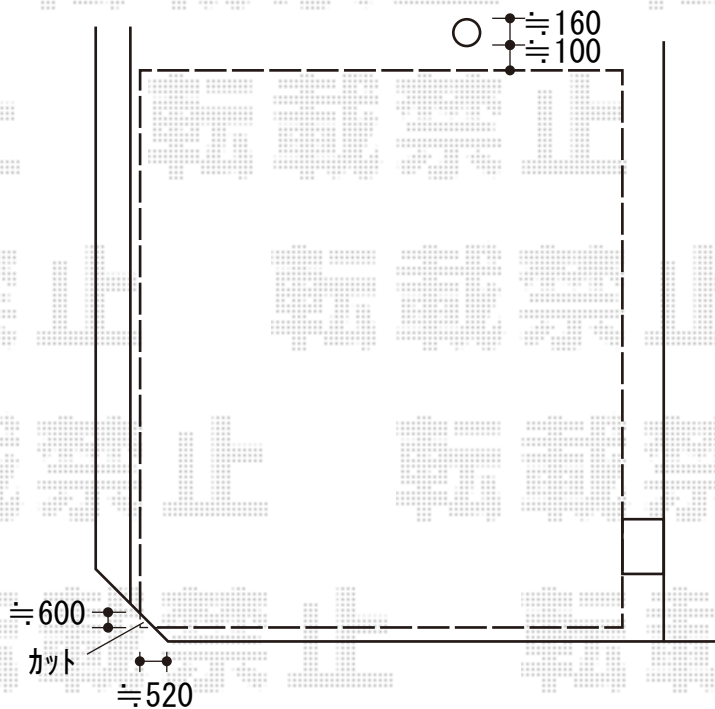

カーポート 施工概略図

YKK AP 【1】エフルージュトリプル FIRST 積雪～20cm対応
幅= 7,928mm
奥行= 5,062mm
色: ピュアシルバー
屋根材: 熱線遮断ポリカーボネート(クリアマット)
柱仕様: ハイルーフ柱仕様(有効高 約2,350mm)

YKK AP 【1】エフルージュトリプル FIRST 変形敷地(入隅加工)対応セット
長さ= 51用
色: ピュアシルバー

2020-5-731024