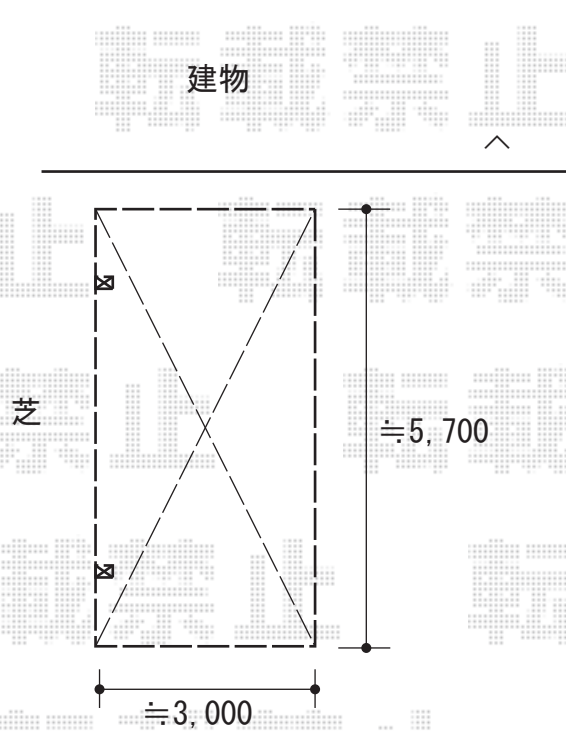

カーポート 施工概略図

YKK AP エフルージュグラン 積雪～20cm対応 マテリアルカラー
幅= 3,027mm
奥行= 5,768mm
色： プラチナステン + ショコラウォールナット
屋根材： 熱線遮断ポリカーボネート(クリアマット)
柱仕様： ハイロング柱仕様 (有効高 約2,800mm)

YKK AP エフルージュグラン 着脱式サポート柱 2本入り×1セット
柱仕様： ハイロング用
色： プラチナステン