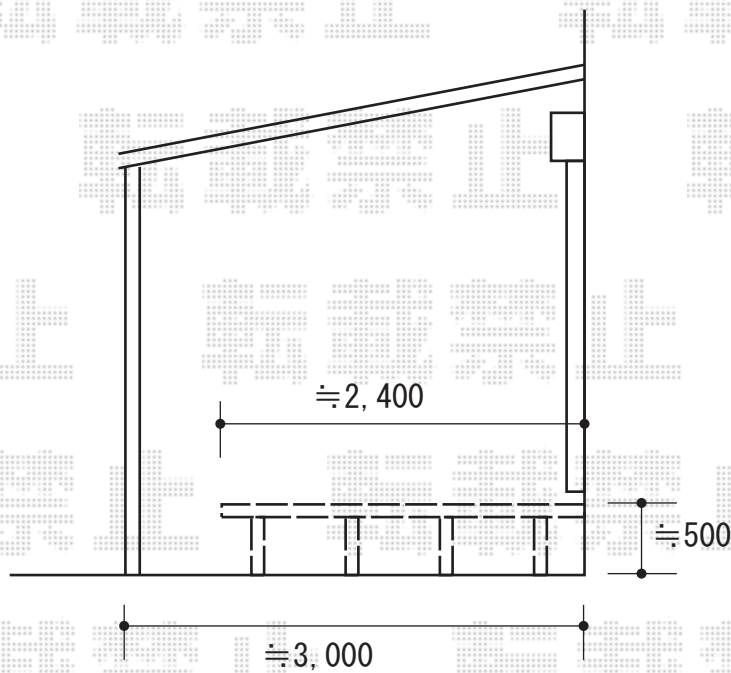

ウッドデッキ 施工概略図

YKK AP リウッドデッキ 200
間口= 1.5間(2,651mm)
出幅= 8尺(2,420mm)
色： ナチュラルブラウン
床板： 縦貼り
幕板： 標準幕板
束柱： Tタイプ(400~550mm) (色： カームブラック)

2020-5-731071

担当者

木附