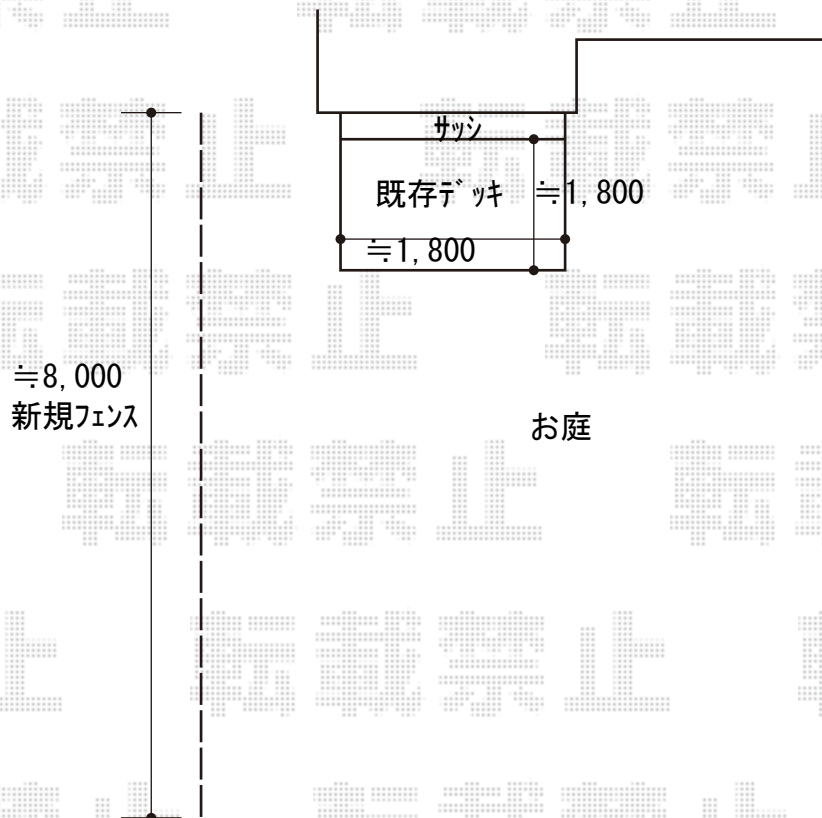

エクステリア商品工事 施工概略図

YKK AP リウッドデッキ 200

間口= 1.5間(2,651mm)

出幅= 7尺(2,120mm)

色： ホワイトブラウン

床板： 縦貼り

幕板： 標準幕板

束柱： Hタイプ(550~700mm) (色： プラチナステン)

Value Select ミエーネフェンス 目隠しルーバータイプ 2段支柱 自立建て用

本体1枚 (W×H) = (1,975×920mm) × 4枚

本体1枚 (W×H) = (1,975×720mm) × 4枚

2段支柱(独立専用)： T170 (1,722.5mm) × 5本

端部キャップ： 2セット

色： サントホワイト

2020-5-731083

担当者