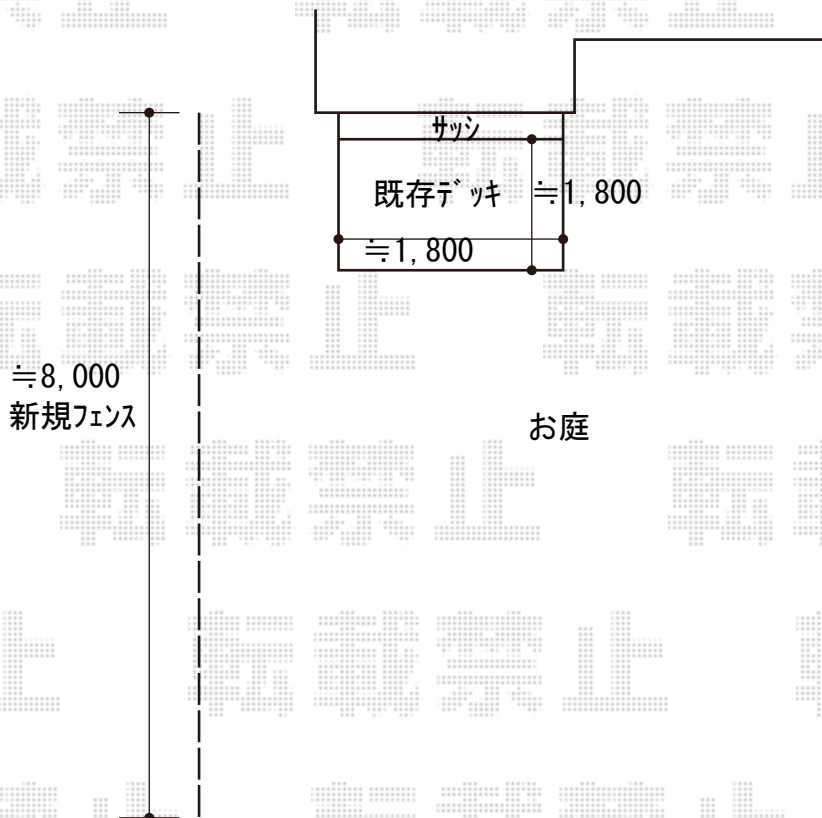

エクステリア商品工事 施工概略図

YKK AP リウッドデッキ 200

間口= 1.5間(2,651mm)

出幅= 7尺(2,120mm)

色： ホワイトブラウン

床板： 縦貼り

幕板： 標準幕板

束柱： Hタイプ(550~700mm) (色： プラチナステン)

Value Select ミエーネフェンス 目隠しルーバータイプ 2段支柱 自立建て用

本体1枚 (W×H) = (1,975×920mm) × 4枚

本体1枚 (W×H) = (1,975×720mm) × 4枚

2段支柱(独立専用)： T170 (1,722.5mm) × 5本

端部キャップ： 2セット

色： サントホワイト

2020-5-731083

担当者