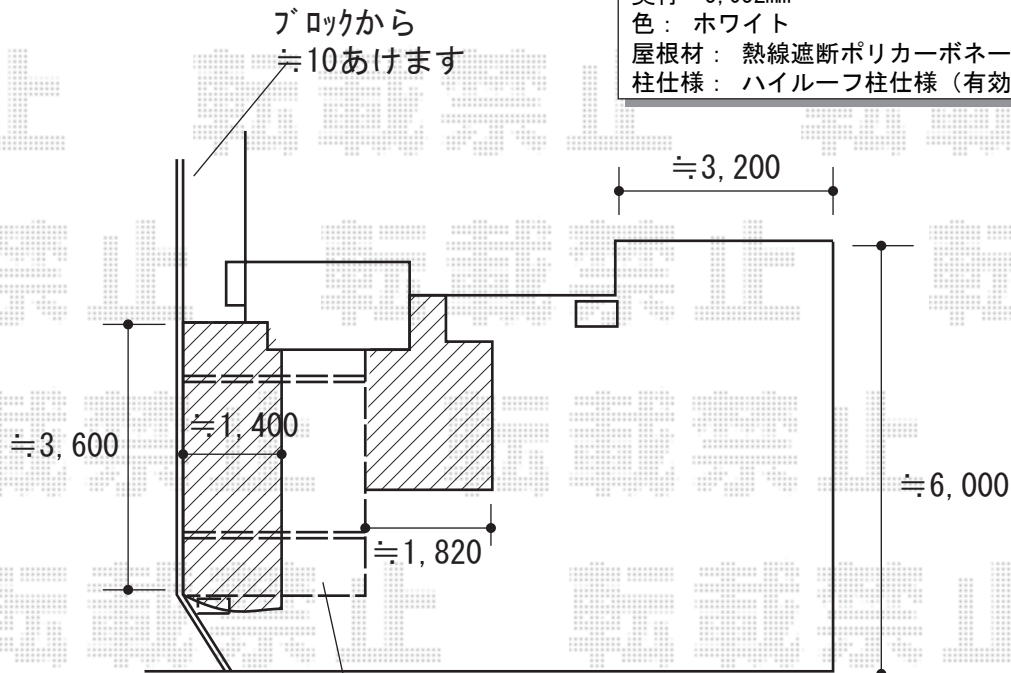

エクステリア商品 施工概略図

LIXIL デザイナーズパーツ 枕木材 70×120 マテリアルカラー
有効L寸法： 5,250mm × 1本
枕木材用キャップ： 70×120用 × 2セット
キャップ取付部品： 1セット
色： チェリーウッド

YKK AP 【01】 レイナポートグラン 積雪~20cm対応
幅= 2,700mm
奥行= 5,052mm
色： ホワイト
屋根材： 熱線遮断ポリカーボネート(クリアマット)
柱仕様： ハイルフ柱仕様(有効高 約2,350mm)