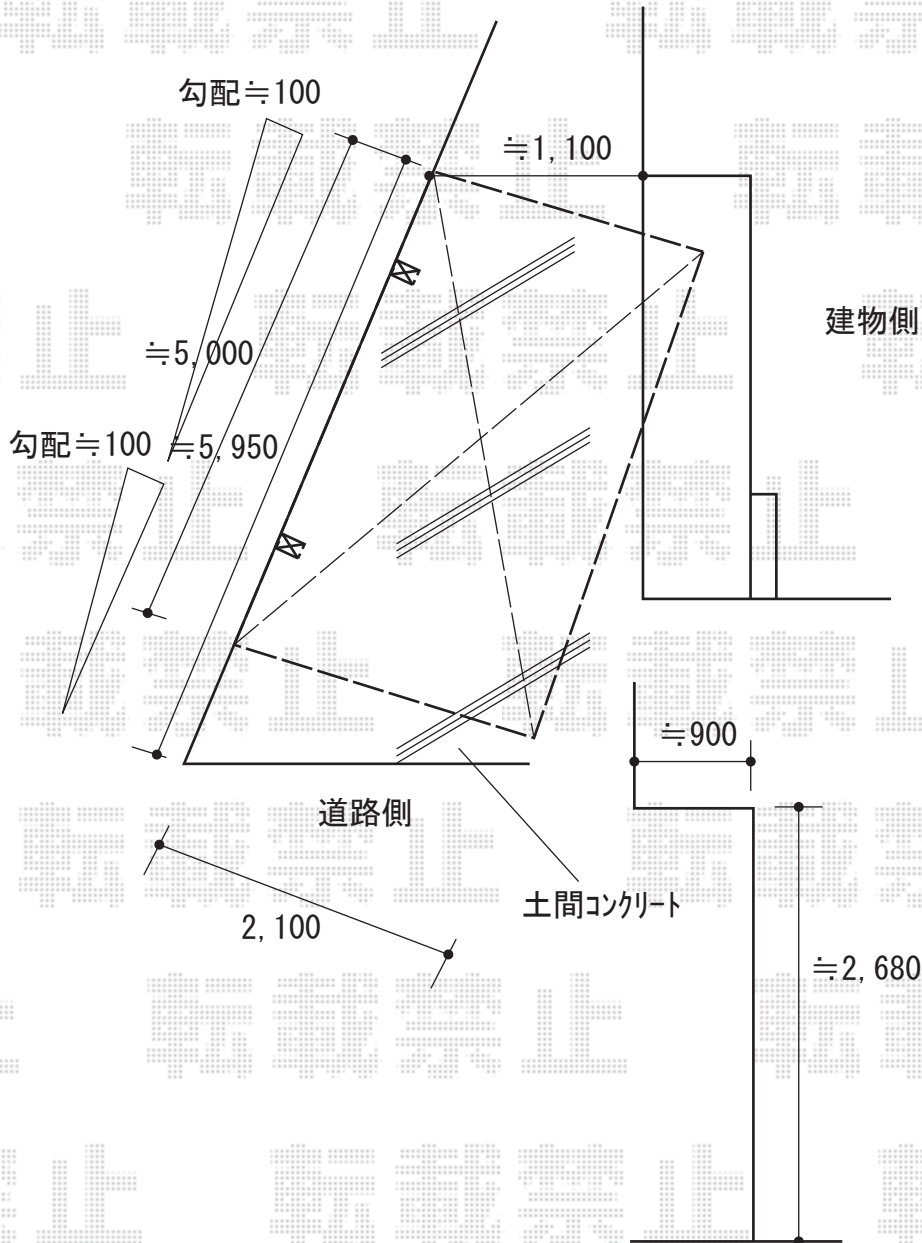

サイクルポート 施工概略図

LIXIL カーポートSCミニ 積雪20cm  
 幅= 2,100mm  
 奥行= 5,000mm  
 色：ブラック  
 屋根材：ナチュラルシルバーF  
 柱仕様：ロング柱仕様（有効高 約2,500mm）

2020-5-731530

担当者

木挽