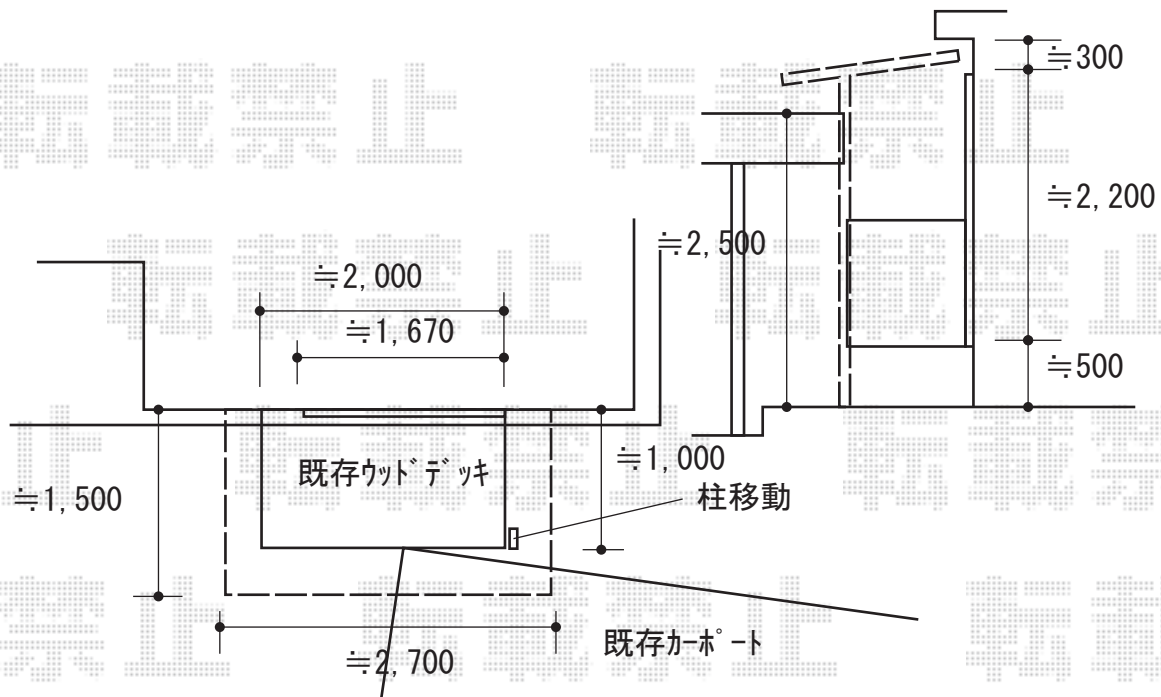

# テラス屋根 施工概略図

YKK AP エフルージュグランZERO テラスタイプ 積雪～20cm対応  
間口= 関東間1.5間(柱芯々2,404mm 屋根幅2,904mm)  
出幅= 4尺(1,200mm)  
色: プラチナステン  
屋根材: ポリカーボネート(トーマイマット)  
柱仕様: ハイロング柱(有効高 約3,100mm)

YKK AP エフルージュグランZERO すき間ふさぎ材×1セット  
間口: 関東間1.5間  
色: ブラック ※1色設定

YKK AP エフルージュグランZERO 物干しセット 水平式(標準)2本入×1セット  
色: プラチナステン

2020-5-731585

担当者

村上