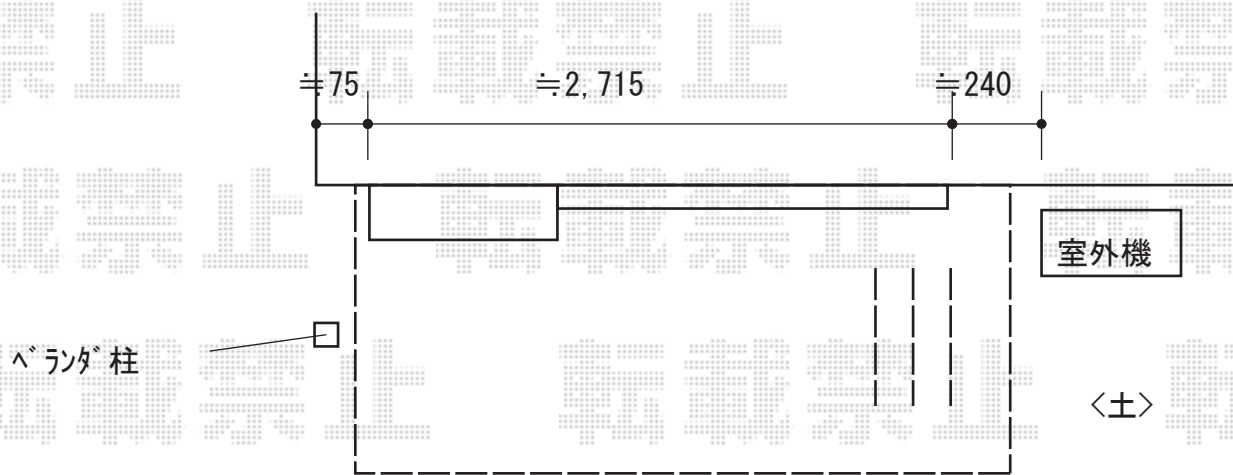

ウッドデッキ 施工概略図

Value Select マージウッドデッキ
間口= 1.5間(2,651mm)
出幅= 6尺(1,820mm)
色： ナチュラル
床板： 縦貼り
幕板： 標準幕板
束柱： Tタイプ(400~550mm) (色：カームブラック)

2020-5-731648

担当者

木附