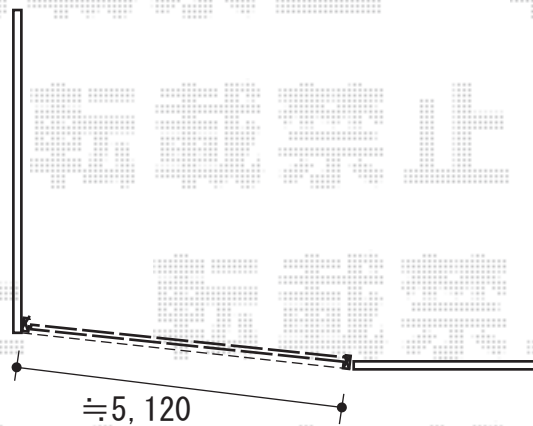

# カーゲート 施工概略図

Value Select トリップゲートII P型 ペットガード付き ノンレール 片開き 52S  
開口幅= 5,173mm  
全幅= 5,253mm  
たたみ幅= 780.5mm  
高さ= 1,210mm  
色：【未定】  
キャスター数： 4箇所  
落棒数： 4本

2020-5-731728

担当者

中島