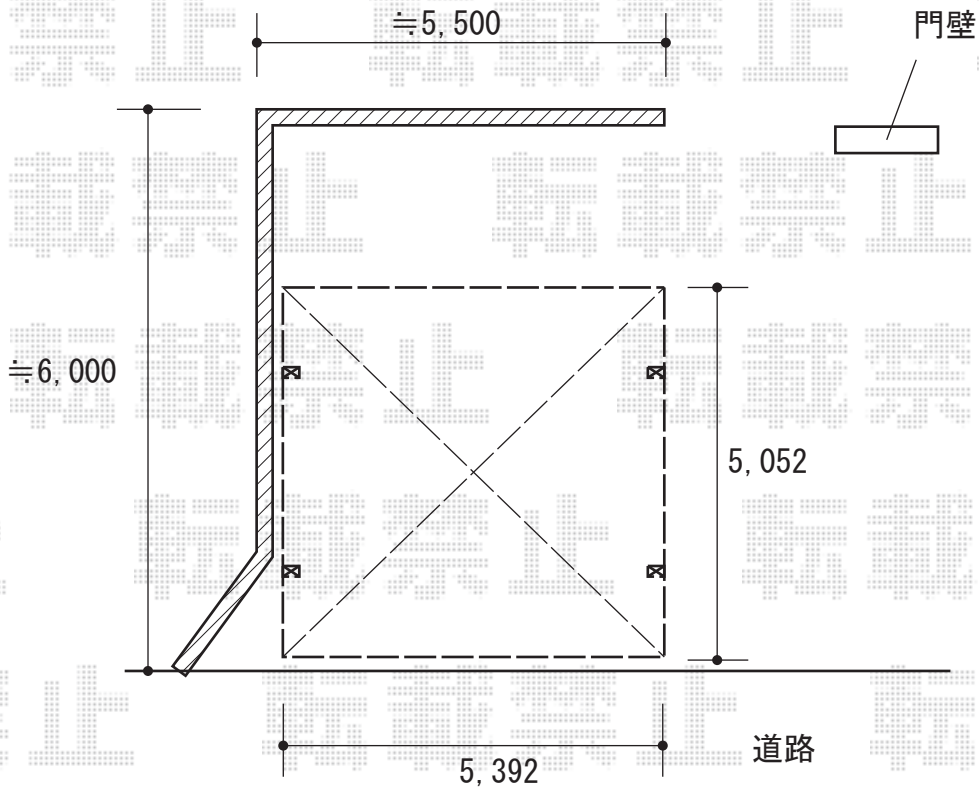

カーポート 施工概略図

YKK AP レイナツインポートグラン 積雪~20cm対応  
幅= 5,392mm  
奥行= 5,052mm  
色： プラチナステン  
屋根材： 熱線遮断ポリカーボネート（アースブルーマット調）  
柱仕様： ハイルフ柱仕様（有効高 約2,350mm）

2020-5-731770

担当者

伊野