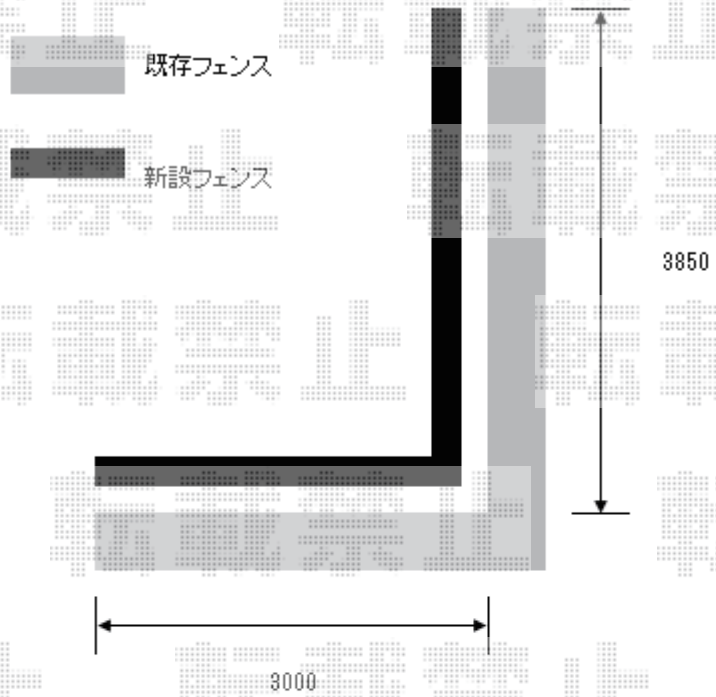

# フェンス 施工概略図

Value Select ミエーネ目隠しルーバーフェンス 上段のみ設置 自立建て用  
本体1枚 (W×H) = T80(1,975×720mm) × 4枚  
2段支柱 : T190(1,922.5mm) × 6本  
目隠しコーナー継手 : T80 × 1セット  
端部キャップ : 1セット  
色 : チャコールブラック

2020-5-731904	担当者	内田
---------------	-----	----