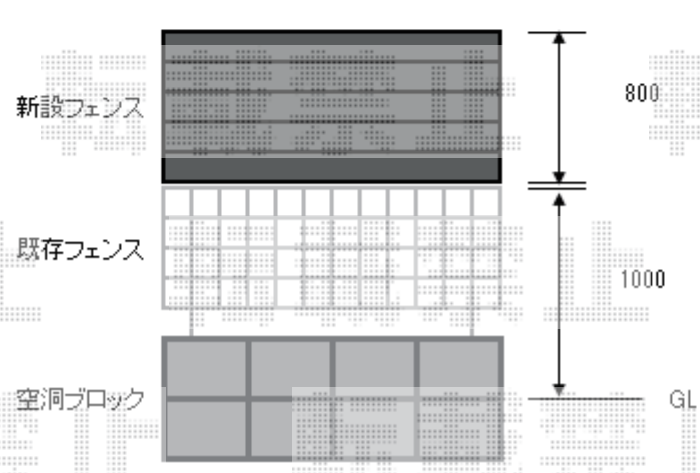

# フェンス 施工概略図

Value Select ミエーネ目隠しルーバーフェンス 上段のみ設置 自立建て用  
本体1枚 (W×H) = T80(1,975×720mm) × 4枚  
2段支柱 : T190(1,922.5mm) × 6本  
目隠しコーナー継手 : T80 × 1セット  
端部キャップ : 1セット  
色 : チャコールブラック

2020-5-731904	担当者	内田
---------------	-----	----