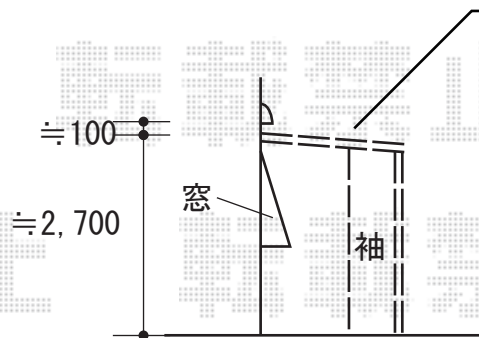

屋根材：ポリカーボネート（ブルースモーク）

2020-5-731943