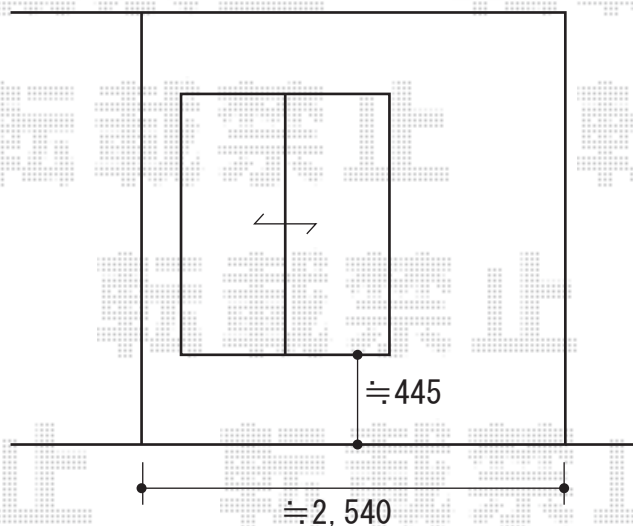

ウッドデッキ 施工概略図

MINO 彩木 あやぎ ハイブリットガーデンデッキ 幕板勝ち仕様

間口= 2,550mm

出幅= 1,815mm

色： 唐茶

床板： 縦貼り（千鳥貼り）

幕板： 幕板勝ち仕様

束柱： 調整束4050(401mm~500mm)