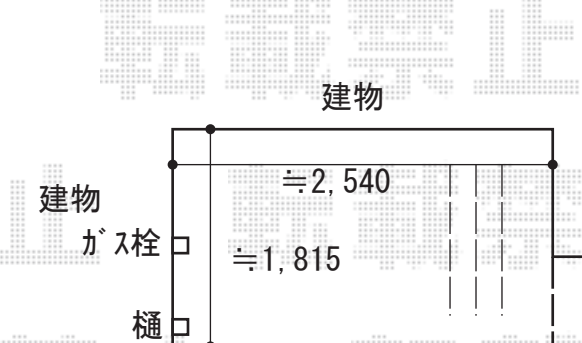

ウッドデッキ 施工概略図

MINO 彩木 あやぎ ハイブリットガーデンデッキ 幕板勝ち仕様

間口= 2,550mm

出幅= 1,815mm

色： 唐茶

床板： 縦貼り（千鳥貼り）

幕板： 幕板勝ち仕様

束柱： 調整束4050(401mm~500mm)