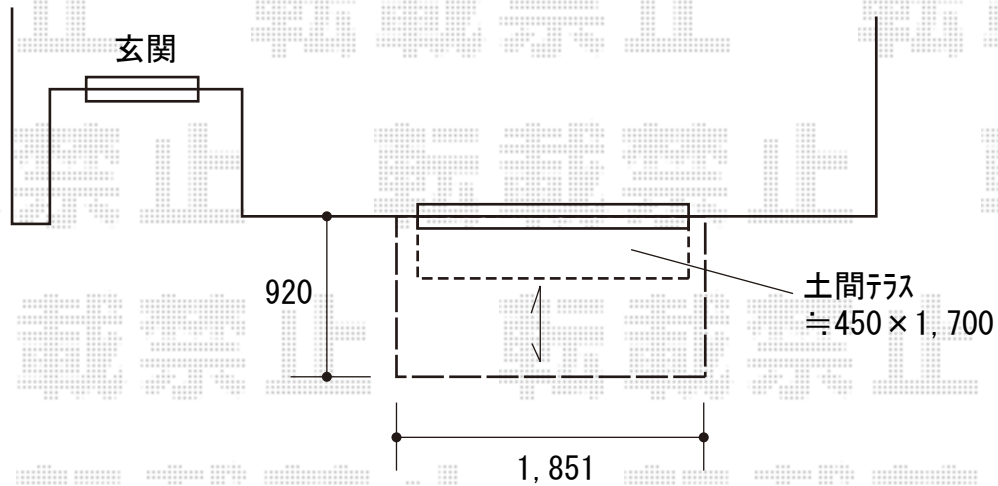

## Value Select マージウッドデッキ

間口= 1.0間 (1,851mm)

出幅= 3尺 (920mm)

色： ナチュラル

床板： 縦貼り

幕板： 標準幕板

束柱： Tタイプ (400~550mm) (色： カームブラック)

2020-5-732172