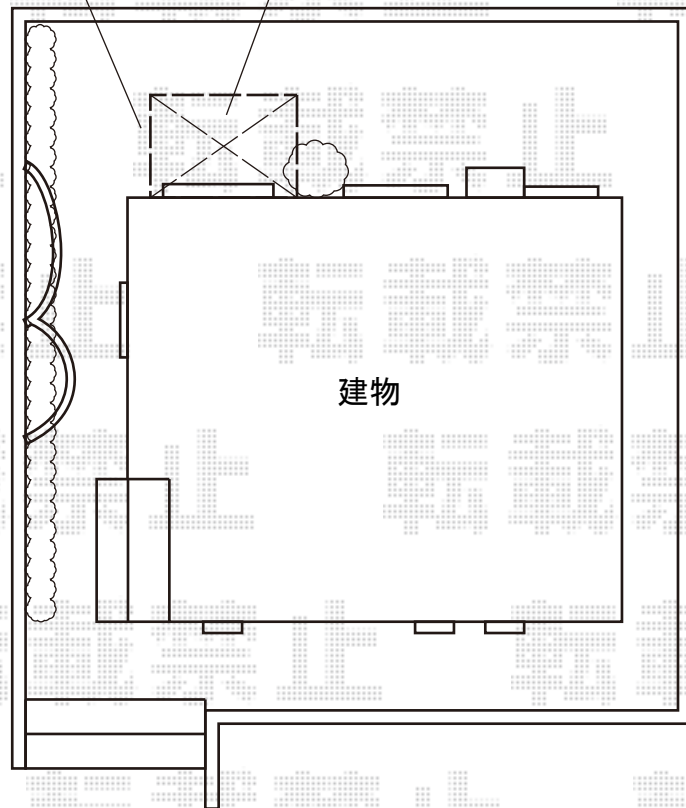

エクステリア 施工概略図

Value Select マージウッドデッキ
間口= 1.0間(1,851mm)
出幅= 6尺(1,820mm)
色： ナチュラル
床板： 縦貼り
幕板： 標準幕板
束柱： Sタイプ(550mm) (色：カームブラック)

下地：そのまま

新規ウッドデッキ

2020-5-732193

担当者

木附