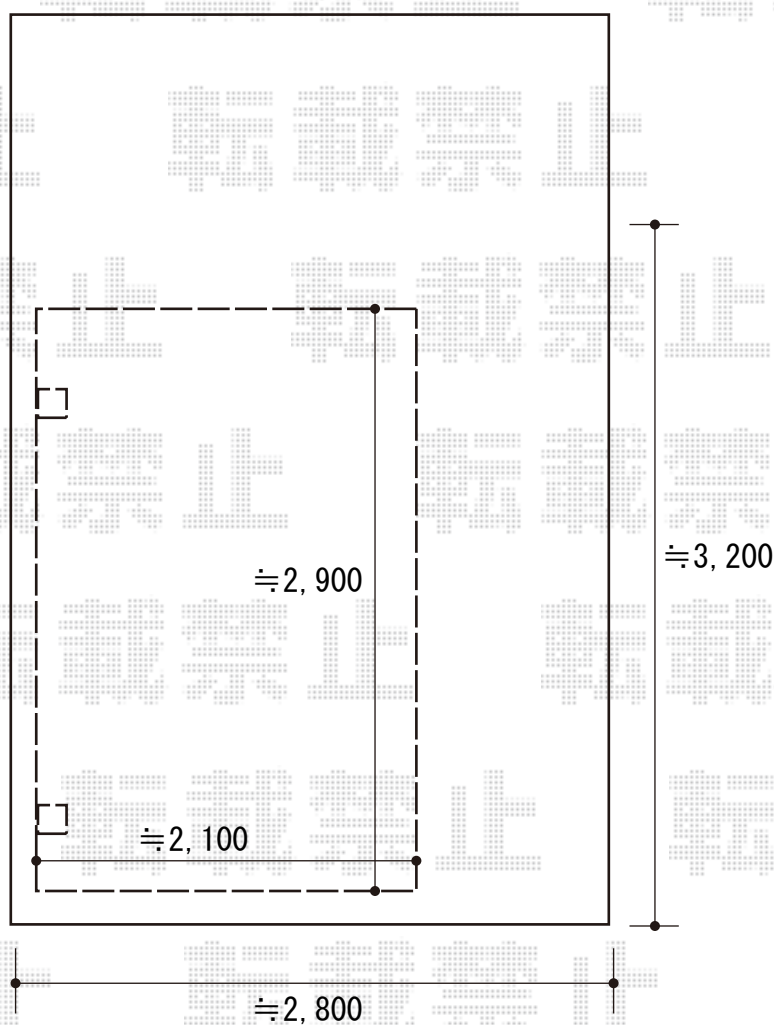

サイクルポート 施工概略図

YKK AP エフルージュグランミニ 積雪～20cm対応
幅= 2,119mm
奥行= 2,904(4台用)mm
色： プラチナステン
屋根材： 熱線遮断ポリカーボネート(クリアマット)
柱仕様： 標準柱仕様 (有効高 約2,000mm)

2020-5-732216

担当者

中島