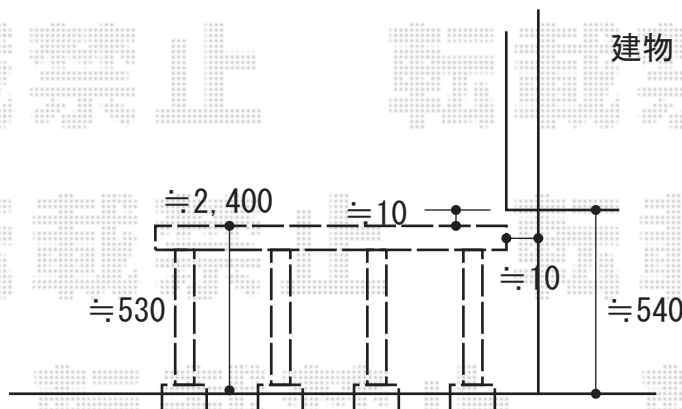

# ウッドデッキ 施工概略図

LIXIL (TOEX) 樹ら楽ステージ 木彫  
間口= 2.0間 (3,626mm)  
出幅= 8尺 (2,416mm)  
色: クリエラスクR  
床板: 標準(溝なし)/縦貼り  
幕板: なし  
束柱: 束柱Aセット(550mm) (色: 【未定】)

※イメージ

2020-5-732499

担当者

政井