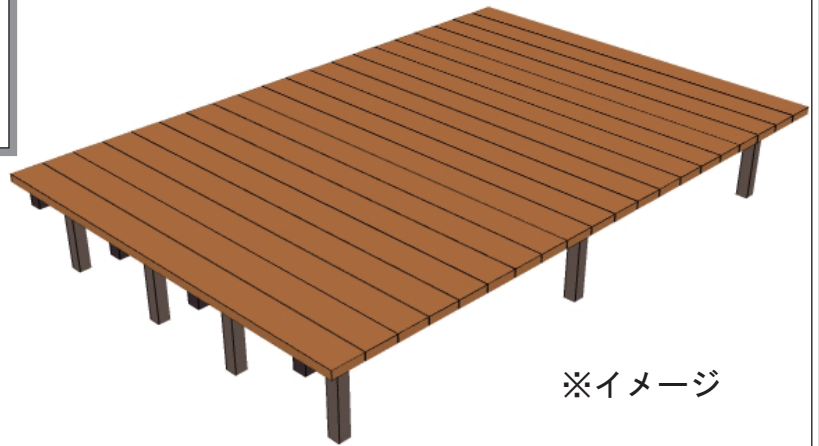

# ウッドデッキ 施工概略図

LIXIL (TOEX) 樹ら楽ステージ 木彫  
間口= 2.0間 (3,626mm)  
出幅= 8尺 (2,416mm)  
色: クリエラスクR  
床板: 標準(溝なし)/縦貼り  
幕板: なし  
束柱: 束柱Aセット(550mm) (色: 【未定】)

※イメージ

2020-5-732499

担当者

政井