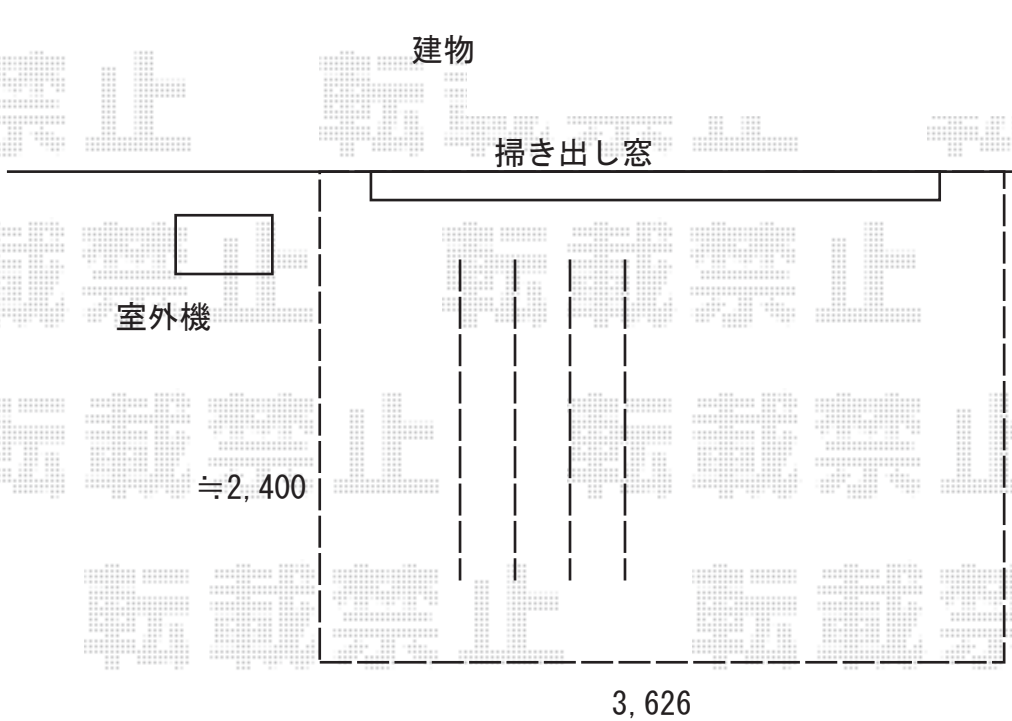

# ウッドデッキ 施工概略図

LIXIL (TOEX) 樹ら楽ステージ 木彫  
間口= 2.0間 (3,626mm)  
出幅= 8尺 (2,416mm)  
色: クリエラスクR  
床板: 標準(溝なし)/縦貼り  
幕板: なし  
束柱: 束柱Aセット(550mm) (色: 【未定】)

※イメージ

2020-5-732499

担当者

政井