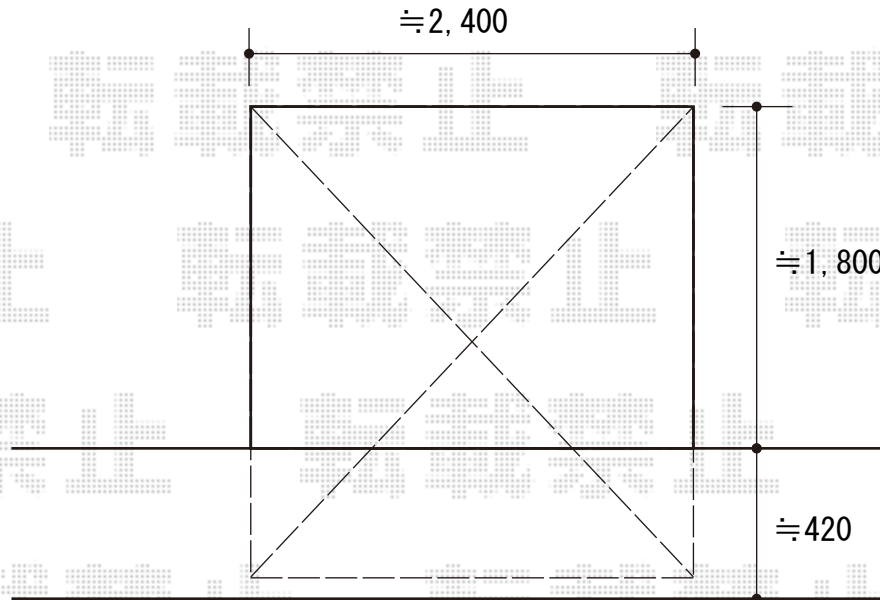

エクステリア 施工概略図

YKK AP リウッドデッキ 200
間口= 約2,400mm
出幅= 7尺 (2,120mm)
色 : 【未定】
床板 : 縦貼り
幕板 : 標準幕板
束柱 : Tタイプ (400~550mm) (色 : 【未定】)

設置位置は未定です

イナバ物置 <ご提案> シンプルー 一般型
間口= 1,320mm
奥行= 905mm
高さ= 1,903mm
色 : 【未定】
屋根タイプ : 標準型
耐荷重タイプ : 一般型
棚タイプ : 【仮】 全面棚タイプ
数量 : 1台