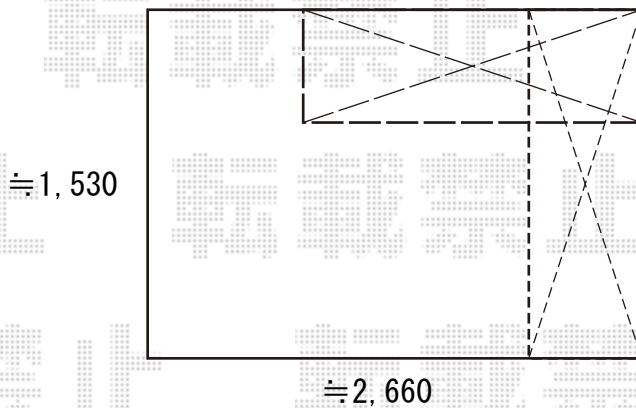

エクステリア 施工概略図

YKK AP リウッドデッキ 200
間口= 約2,400mm
出幅= 7尺 (2,120mm)
色 : 【未定】
床板 : 縦貼り
幕板 : 標準幕板
束柱 : Tタイプ (400~550mm) (色 : 【未定】)

設置位置は未定です

イナバ物置 <ご提案> シンプルー 一般型
間口= 1,320mm
奥行= 905mm
高さ= 1,903mm
色 : 【未定】
屋根タイプ : 標準型
耐荷重タイプ : 一般型
棚タイプ : 【仮】 全面棚タイプ
数量 : 1台