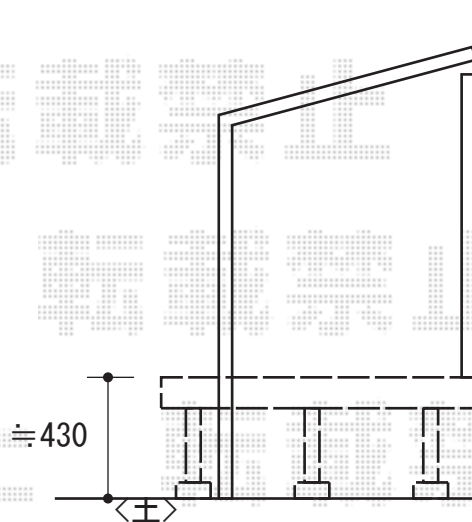

ウッドデッキ 施工概略図

YKK AP リウッドデッキ 200
間口= 1.5間(2,651mm)
出幅= 6尺(1,820mm)
色： ナチュラルブラウン
床板： 縦貼り
幕板： 標準幕板
束柱： Sタイプ(550mm) (色： カームブラック)

2020-5-732820

担当者

木附