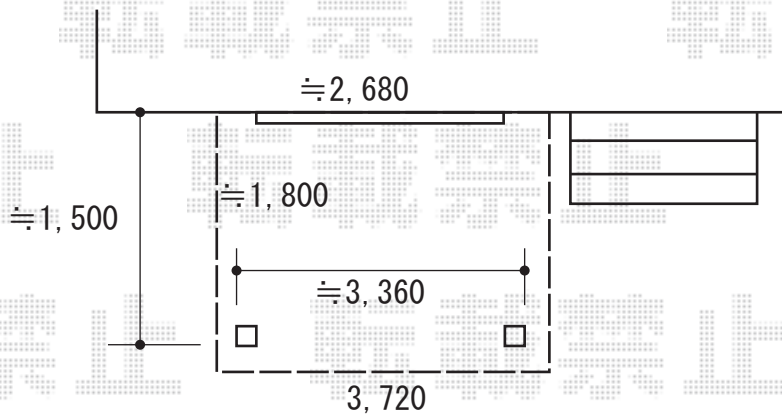

ウッドデッキ 施工概略図

YKK AP リウッドデッキ 200
間口= 1.5間(2,651mm)
出幅= 6尺(1,820mm)
色： ナチュラルブラウン
床板： 縦貼り
幕板： 標準幕板
束柱： Sタイプ(550mm) (色： カームブラック)

2020-5-732820

担当者

木附