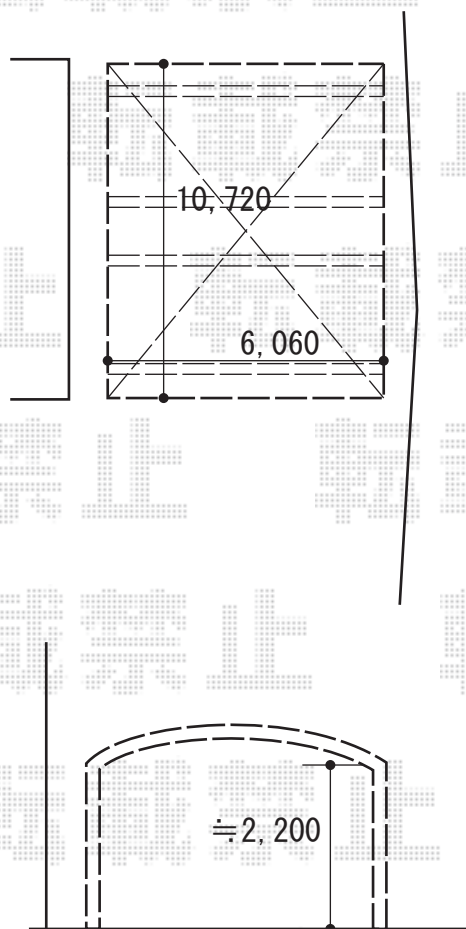

カーポート 施工概略図

LIXIL ネスカR (ラウンドスタイル) ワイド 縦連棟 積雪~20cm対応
幅= 6,060mm
奥行= 10,726mm
色: ブラック
屋根材: 熱線吸収ポリカーボネート (ブルーマットS・すりガラス調)
柱仕様: 標準柱仕様 (有効高 約2,200mm)

2020-5-732938

担当者

西村