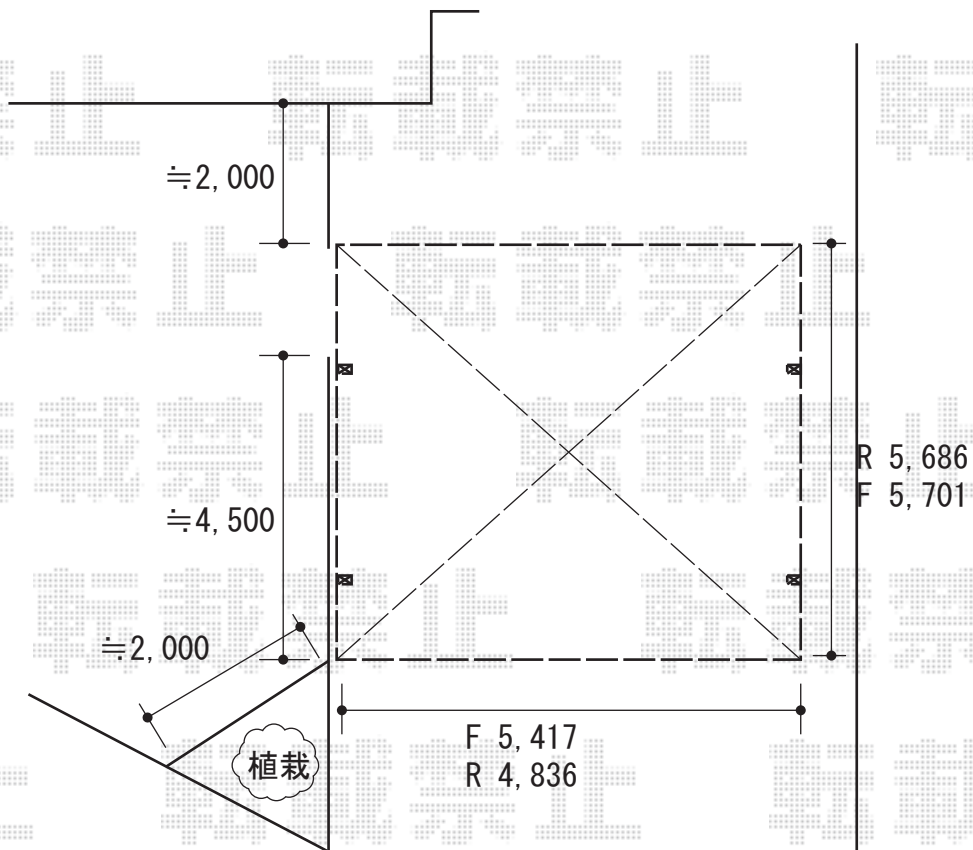

カーポート 施工概略図

LIXIL ネスカR (ラウンドスタイル) ワイド 積雪~20cm対応

幅= 4,836mm

奥行= 5,686mm

色: 【未定】

屋根材: 熱線吸収ポリカーボネート (ブルーマットS・すりガラス調)

柱仕様: 【仮】標準柱仕様 (有効高 約2,200mm)

2020-5-733041