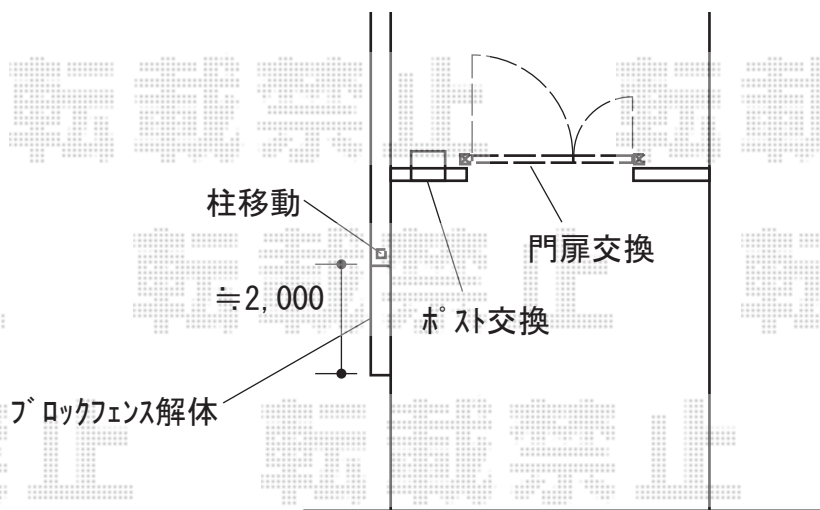

## エクステリア 施工概略図

LIXIL (TOEX) 開き門扉AB YR2型 親子開き 柱使用

扉幅 = 400+800mm

扉高 = 1,000mm

色： シャイングレー

錠： シリンダーPA錠（鎌錠）

開き： 内開き

LIXIL エクスポスト 箱型タイプU-1型

BOXサイズ： 2B-05

色： シャイングレー

仕様： 前入れ後取り出し

2020-5-733155

担当者

三村