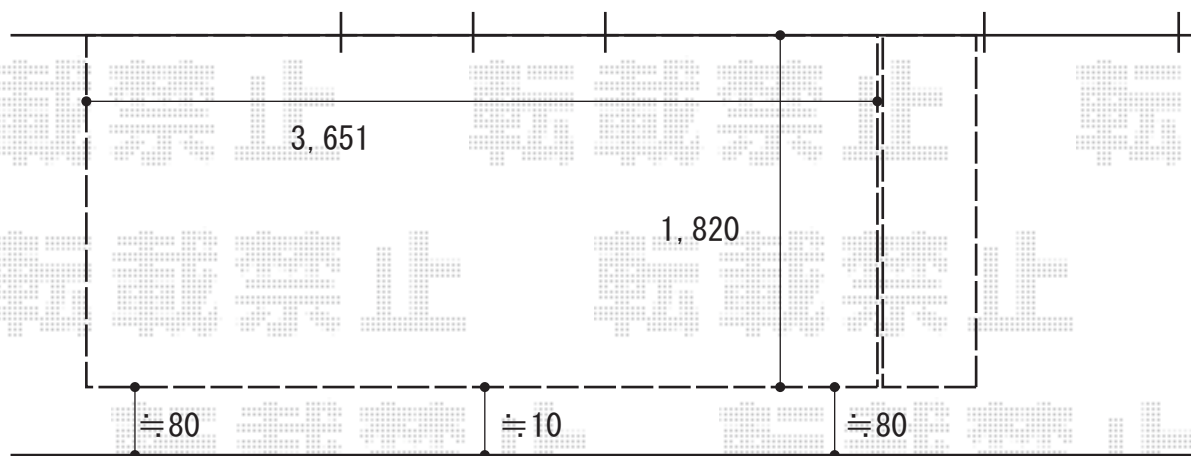

# ウッドデッキ 施工概略図

YKK AP リウッドデッキ 200

間口= 2.0間 (3,651mm)

出幅= 6尺 (1,820mm)

色：【未定】

床板：縦貼り

幕板：標準幕板

束柱：Tタイプ (400~550mm) (色：プラチナステン)

YKK AP リウッドデッキ 200 段床セット 片側面タイプ 1段

出幅= 6尺

色：【未定】 (束柱：プラチナステン)

2020-5-733162

担当者

木附