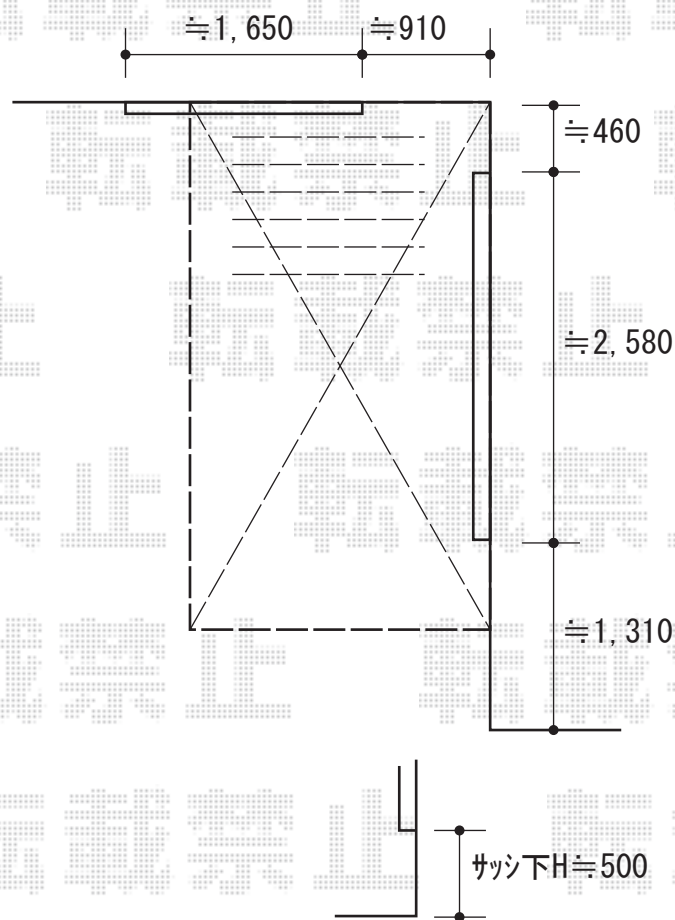

# ウッドデッキ 施工概略図

YKK AP リウッドデッキ 200  
間口= 2.0間(3,651mm)  
出幅= 7尺(2,120mm)  
色： ホワイトブラウン  
床板： 縦貼り  
幕板： 標準幕板  
束柱： Tタイプ(400~550mm) (色： プラチナステン)

2020-5-733196

担当者

政井