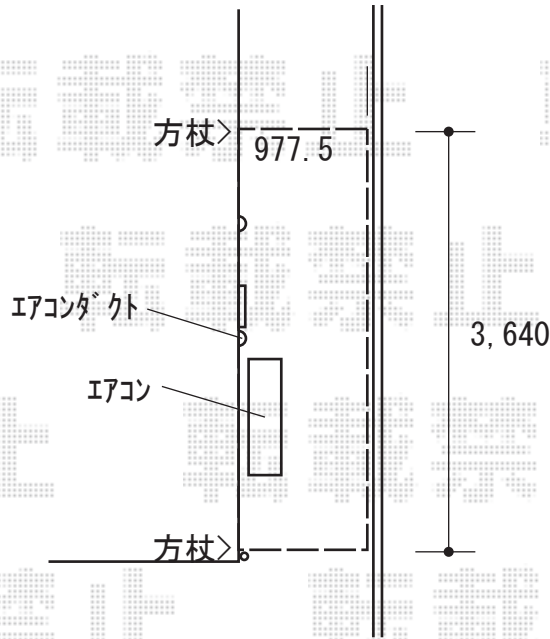

スピーネ 施工概略図

LIXIL スピーネ F型 ルーフタイプ 単体 積雪～20cm対応
間口= 関東間2.0間 (柱芯々3,440mm 屋根幅3,660mm)
出幅= 3尺 (885mm)
色: シャイングレー
屋根材: ポリカーボネート (クリアマット・すりガラス調)
柱仕様: 柱無しタイプ
施工方法: 上止め仕様

2020-5-733223

担当者

安田