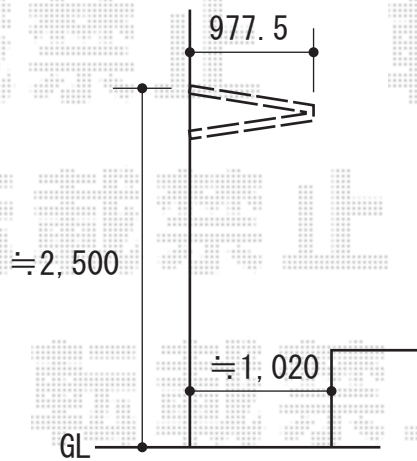

スピーネ 施工概略図

LIXIL スピーネ F型 ルーフタイプ 単体 積雪～20cm対応
間口= 関東間2.0間 (柱芯々3,440mm 屋根幅3,660mm)
出幅= 3尺 (885mm)
色: シャイングレー
屋根材: ポリカーボネート (クリアマット・すりガラス調)
柱仕様: 柱無しタイプ
施工方法: 上止め仕様

2020-5-733223

担当者

安田