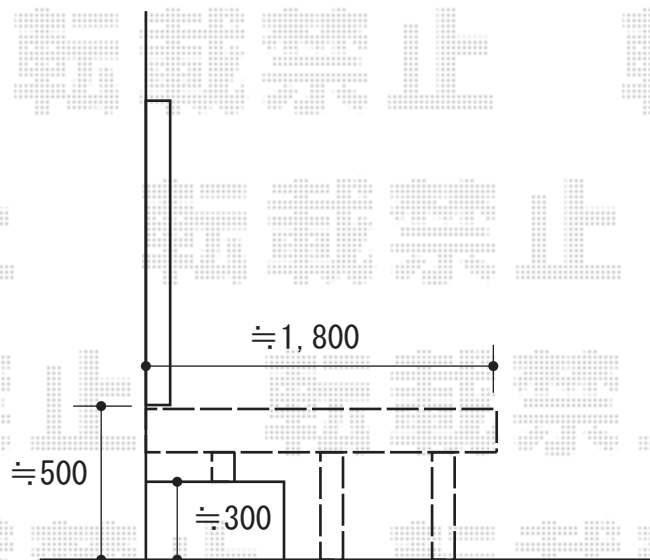

ウッドデッキ 施工概略図

YKK AP リウッドデッキ 200
間口= 1.5間 (2,651mm)
出幅= 6尺 (1,820mm)
色： ナチュラルブラウン
床板： 縦貼り
幕板： 標準幕板
束柱： Sタイプ (550mm) (色： プラチナステン)

2020-5-733273

担当者

政井