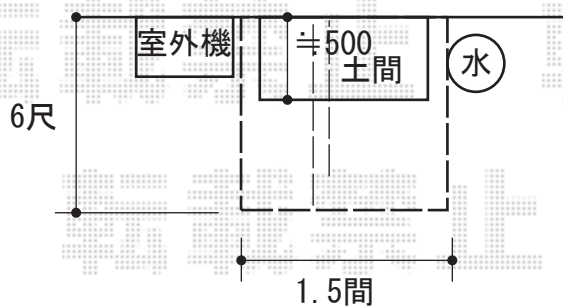

ウッドデッキ 施工概略図

YKK AP リウッドデッキ 200
間口= 1.5間 (2,651mm)
出幅= 6尺 (1,820mm)
色： ナチュラルブラウン
床板： 縦貼り
幕板： 標準幕板
束柱： Sタイプ (550mm) (色： プラチナステン)

2020-5-733273

担当者

政井