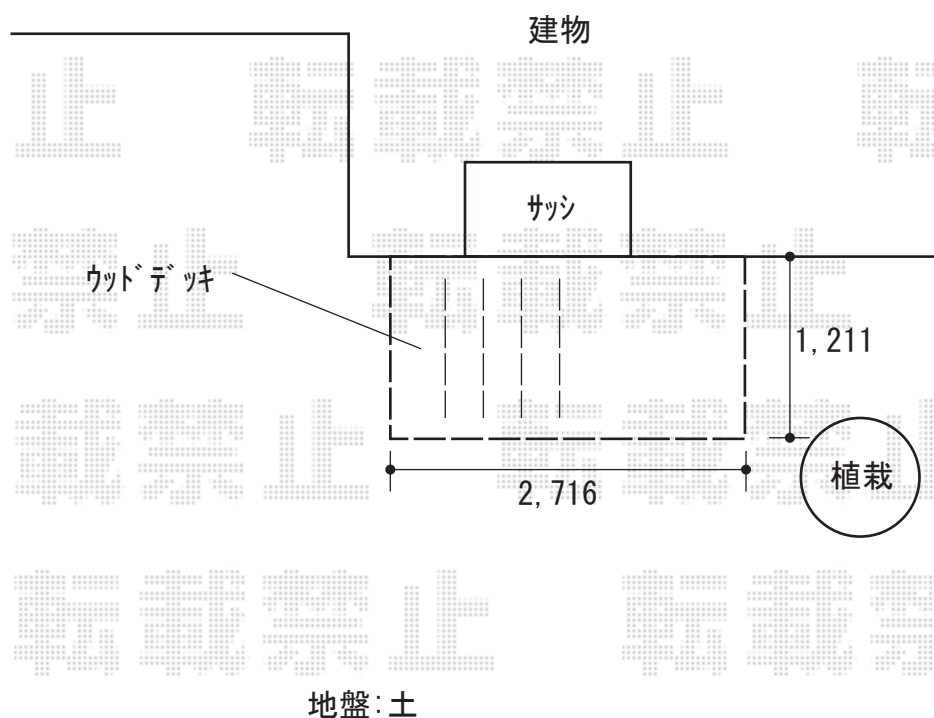

ウッドデッキ 施工概略図

LIXIL 樹ら楽ステージ
間口= 1.5間(2,716mm)
出幅= 4尺(1,211mm)
色： ダークウッド／クリエダークA
床板： 縦貼り
幕板： 幕板B（薄）
束柱： 束柱B（400～550mm）（色：オータムブラウン）

2020-5-733340

担当者

政井