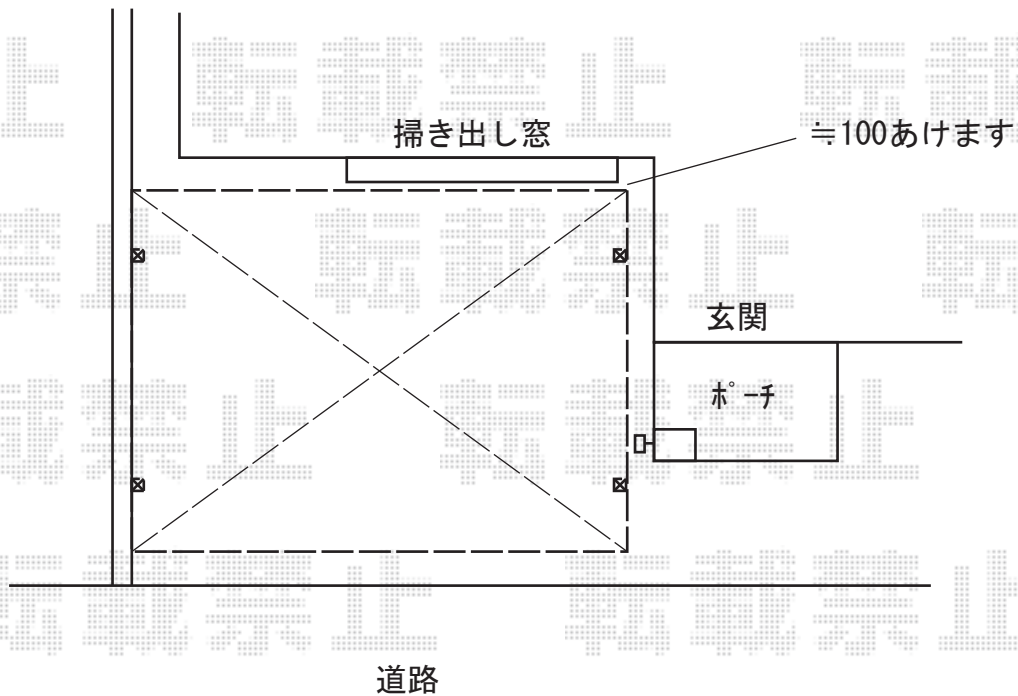

カーポート 施工概略図

YKK AP レイナツインポートグラン 積雪～20cm対応

幅= 4,801mm

奥行= 5,052mm

色： カームブラック

屋根材： ポリカーボネート（スモークブラウン）

柱仕様： ハイルーフ柱仕様（有効高 約2,350mm）

YKK AP レイナツインポートグラン 水平式物干し テラス柱用（標準2本入り×1セット）

色： カームブラック

2020-5-733349

担当者

新西