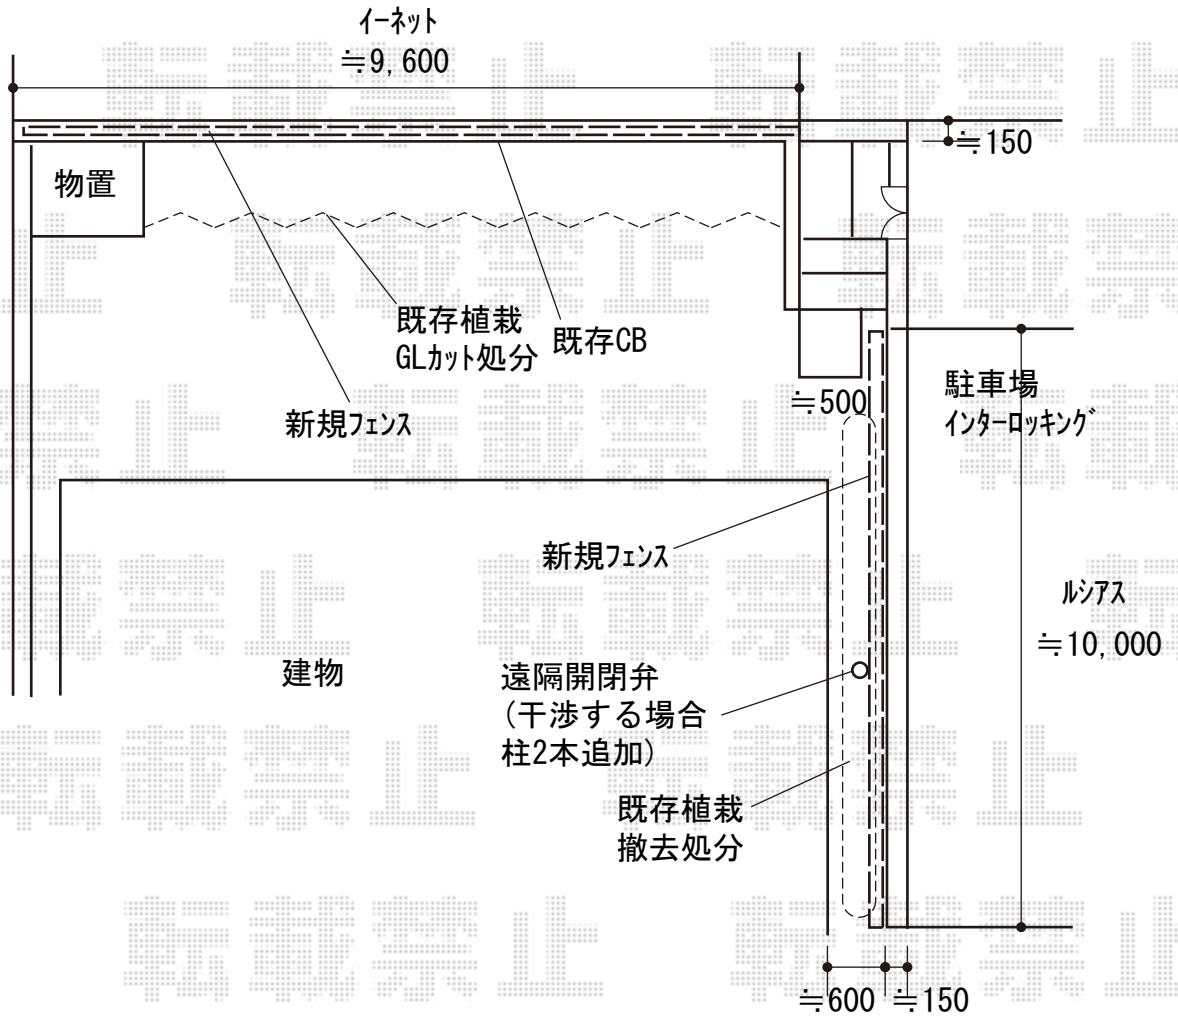

フェンス 施工概略図

YKK AP ルシアスフェンスF03型 たて半目隠し 木調カラー 自由柱施工
 本体1枚 (W×H) = T100 (1,975mm×920mm) × 5枚
 自由柱: T100 × 8本
 エンドキャップ: 1セット
 色: パネル/ハニーチェリー 枠・柱・裏面/プラチナステン

YKK AP イーネットフェンス 3F型 自由柱施工
 本体1枚 (W×H) = T80 (1,991mm×800mm) × 5枚
 スチール自由柱: T80 × 6本
 端部キャップ: 15個入り × 1セット
 色: プラチナステン

2020-5-733375

担当者

細川