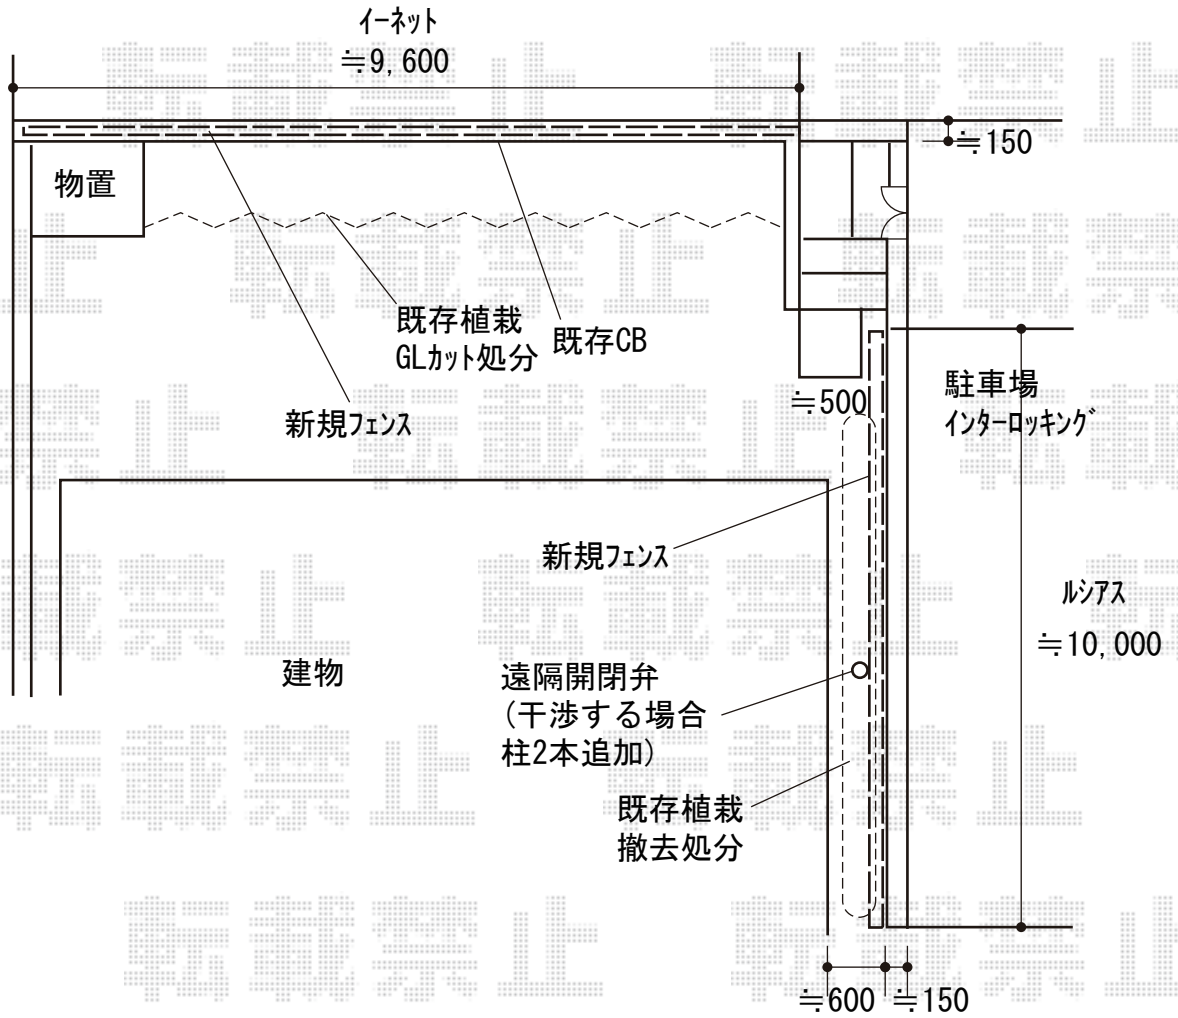

フェンス 施工概略図

YKK AP ルシアスフェンスF03型 たて半目隠し 木調カラー 自由柱施工
 本体1枚 (W×H) = T100 (1,975mm×920mm) × 5枚
 自由柱: T100 × 8本
 エンドキャップ: 1セット
 色: パネル/ハニーチェリー 枠・柱・裏面/プラチナステン

YKK AP イーネットフェンス 3F型 自由柱施工
 本体1枚 (W×H) = T80 (1,991mm×800mm) × 5枚
 スチール自由柱: T80 × 6本
 端部キャップ: 15個入り × 1セット
 色: プラチナステン

2020-5-733375

担当者

細川